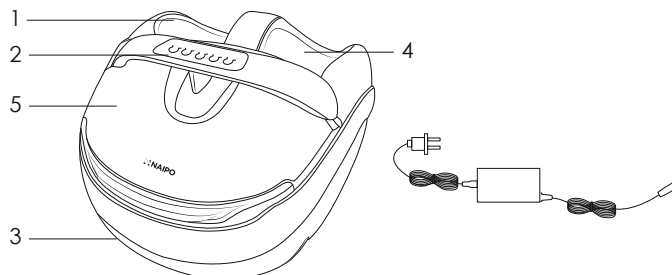

Balení obsahuje

- 1 x masážní přístroj nohou
- 1 x návod k použití
- 1 x síťový adaptér

Technické údaje

Název: masážní přístroj s vyhříváním pro komplexní masáž nohou

Model: MGF-839A

Napájení: 100 V – 240 V 50 Hz/60 Hz

Schéma přístroje

1. Zdrhovadlo
2. Ovládací panel
3. Spodní skořepina
4. Odnímatelná pouzdra na nohy (po rozeptnutí můžete pouzdra oddělit / suchým zipem a zdrhovadlem je můžete připevnit)
5. Horní skořepina