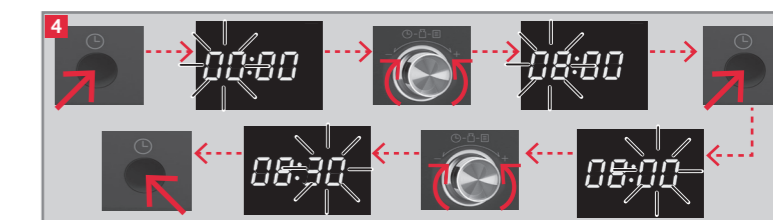

Sicherheitshinweise

-  **Verbrennungsgefahr!** Die heißen Oberflächen des Produktes nicht berühren. Während des Betriebes besteht aufsteigende Hitze über dem Produkt.
Achtung! Heiße Oberfläche!
- Dieses Produkt kann von Kindern ab 8 Jahren sowie von Personen mit reduzierten physischen, sensorischen oder mentalen Fähigkeiten oder Mangel an Erfahrung und/oder Wissen benutzt werden, wenn sie beaufsichtigt werden oder bezüglich des sicheren Gebrauchs des Produktes unterwiesen wurden und die daraus resultierenden Gefahren verstanden haben.
- Kinder dürfen nicht mit dem Produkt spielen.
- Reinigung und Benutzerwartung dürfen nicht durch Kinder durchgeführt werden, es sei denn, sie sind älter als 8 Jahre und beaufsichtigt.
- Kinder jünger als 8 Jahre sind vom Produkt und dem Netzkabel fernzuhalten.
- **Warnung!** Wenn die Tür oder die Türdichtungen beschädigt wurden, darf die Mikrowelle nicht in Betrieb genommen werden, bis sie von einer fachkundigen Person repariert worden ist.
- **Warnung!** Reparatur- und Wartungsarbeiten, bei denen der Abbau von Abdeckungen, die Schutz vor der Mikrowellenstrahlung bieten, erforderlich ist, dürfen ausschließlich von einer fachkundigen Person durchgeführt werden.
- **Warnung!** Flüssigkeiten oder andere Nahrungsmittel dürfen nicht in verschlossenen Behältern erwärmt werden, da sie leicht explodieren könnten.