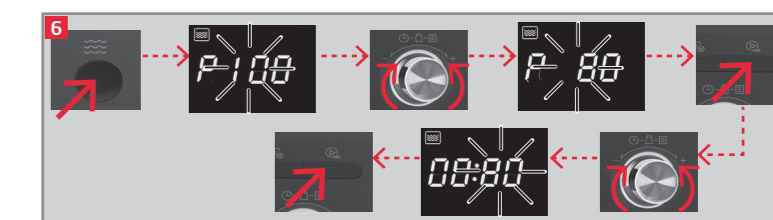

Sicherheitshinweise

-  **Verbrennungsgefahr!** Die heißen Oberflächen des Produktes nicht berühren. Während des Betriebes besteht aufsteigende Hitze über dem Produkt.
Achtung! Heiße Oberfläche!
- Dieses Produkt kann von Kindern ab 8 Jahren sowie von Personen mit reduzierten physischen, sensorischen oder mentalen Fähigkeiten oder Mangel an Erfahrung und/oder Wissen benutzt werden, wenn sie beaufsichtigt werden oder bezüglich des sicheren Gebrauchs des Produktes unterwiesen wurden und die daraus resultierenden Gefahren verstanden haben.
- Kinder dürfen nicht mit dem Produkt spielen.
- Reinigung und Benutzerwartung dürfen nicht durch Kinder durchgeführt werden, es sei denn, sie sind älter als 8 Jahre und beaufsichtigt.
- Kinder jünger als 8 Jahre sind vom Produkt und dem Netzkabel fernzuhalten.
- **Warnung!** Wenn die Tür oder die Türdichtungen beschädigt wurden, darf die Mikrowelle nicht in Betrieb genommen werden, bis sie von einer fachkundigen Person repariert worden ist.
- **Warnung!** Reparatur- und Wartungsarbeiten, bei denen der Abbau von Abdeckungen, die Schutz vor der Mikrowellenstrahlung bieten, erforderlich ist, dürfen ausschließlich von einer fachkundigen Person durchgeführt werden.
- **Warnung!** Flüssigkeiten oder andere Nahrungsmittel dürfen nicht in verschlossenen Behältern erwärmt werden, da sie leicht explodieren könnten.