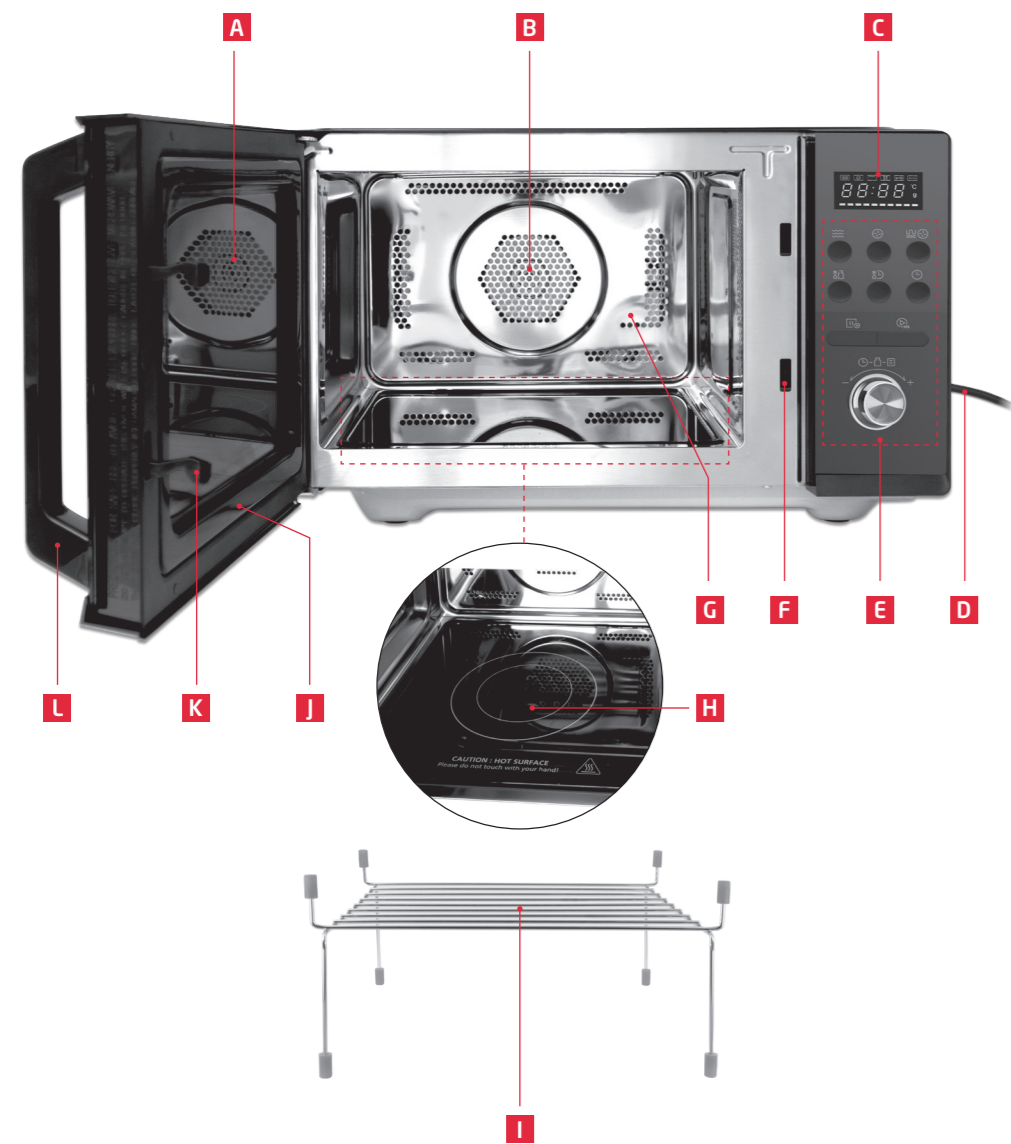

Sicherheitshinweise

-  **Verbrennungsgefahr!** Die heißen Oberflächen des Produktes nicht berühren. Während des Betriebes besteht aufsteigende Hitze über dem Produkt.
Achtung! Heiße Oberfläche!
- Dieses Produkt kann von Kindern ab 8 Jahren sowie von Personen mit reduzierten physischen, sensorischen oder mentalen Fähigkeiten oder Mangel an Erfahrung und/oder Wissen benutzt werden, wenn sie beaufsichtigt werden oder bezüglich des sicheren Gebrauchs des Produktes unterwiesen wurden und die daraus resultierenden Gefahren verstanden haben.
- Kinder dürfen nicht mit dem Produkt spielen.
- Reinigung und Benutzerwartung dürfen nicht durch Kinder durchgeführt werden, es sei denn, sie sind älter als 8 Jahre und beaufsichtigt.
- Kinder jünger als 8 Jahre sind vom Produkt und dem Netzkabel fernzuhalten.
- **Warnung!** Wenn die Tür oder die Türdichtungen beschädigt wurden, darf die Mikrowelle nicht in Betrieb genommen werden, bis sie von einer fachkundigen Person repariert worden ist.
- **Warnung!** Reparatur- und Wartungsarbeiten, bei denen der Abbau von Abdeckungen, die Schutz vor der Mikrowellenstrahlung bieten, erforderlich ist, dürfen ausschließlich von einer fachkundigen Person durchgeführt werden.
- **Warnung!** Flüssigkeiten oder andere Nahrungsmittel dürfen nicht in verschlossenen Behältern erwärmt werden, da sie leicht explodieren könnten.