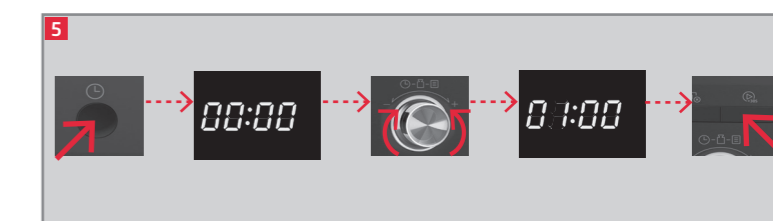

Sicherheitshinweise

-  **Verbrennungsgefahr!** Die heißen Oberflächen des Produktes nicht berühren. Während des Betriebes besteht aufsteigende Hitze über dem Produkt.
Achtung! Heiße Oberfläche!
- Dieses Produkt kann von Kindern ab 8 Jahren sowie von Personen mit reduzierten physischen, sensorischen oder mentalen Fähigkeiten oder Mangel an Erfahrung und/oder Wissen benutzt werden, wenn sie beaufsichtigt werden oder bezüglich des sicheren Gebrauchs des Produktes unterwiesen wurden und die daraus resultierenden Gefahren verstanden haben.
- Kinder dürfen nicht mit dem Produkt spielen.
- Reinigung und Benutzerwartung dürfen nicht durch Kinder durchgeführt werden, es sei denn, sie sind älter als 8 Jahre und beaufsichtigt.
- Kinder jünger als 8 Jahre sind vom Produkt und dem Netzkabel fernzuhalten.
- **Warnung!** Wenn die Tür oder die Türdichtungen beschädigt wurden, darf die Mikrowelle nicht in Betrieb genommen werden, bis sie von einer fachkundigen Person repariert worden ist.
- **Warnung!** Reparatur- und Wartungsarbeiten, bei denen der Abbau von Abdeckungen, die Schutz vor der Mikrowellenstrahlung bieten, erforderlich ist, dürfen ausschließlich von einer fachkundigen Person durchgeführt werden.
- **Warnung!** Flüssigkeiten oder andere Nahrungsmittel dürfen nicht in verschlossenen Behältern erwärmt werden, da sie leicht explodieren könnten.