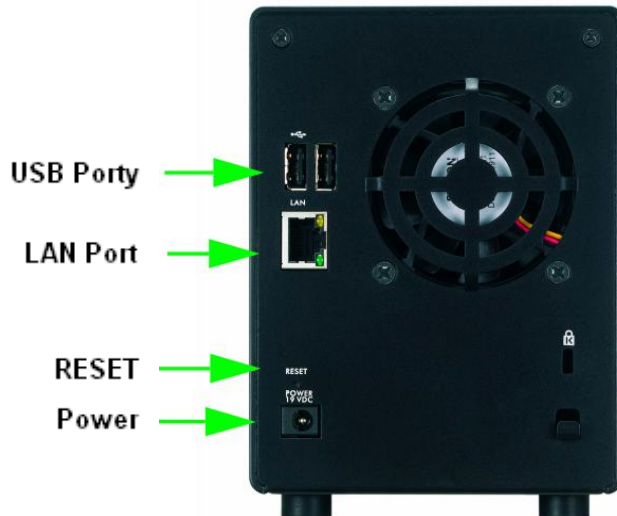

NSA320

Príručka pre rýchlu inštaláciu

Dvojdiskové sieťové úložisko

Verzia 4.01

Edícia 6/2010

PRIHLASOVACIE ÚDAJE

Web Address	nsa320
Username:	admin
Password:	1234

ZyXEL

Predný a zadný ovládací panel

Úvod

NSA320 vám umožní zdieľať súbory a zálohovať dáta vo vašej domácej sieti. Ďalej môžete prehrávať video, hudbu a prezerať fotografie uložené v NSA320 za pomoci bežného počítača, prípadne multimediálneho klienta ako je DMA-2500.

Ako to funguje

NSA320 pripojíte do svojej domácej siete. Zariadenie je potom dostupné všetkým užívateľom, tí si doň ukladajú svoje súbory alebo zálohy. DMA-2500 dokáže prehrávať multimediálny obsah, ktorý je uložený v NSA320 a zobrazí ho na televízore. K USB portu NSA je možné pripojiť ďalší USB (flash) disk. Stlačením jediného tlačidla **COPY/SYNC** sa preniesie obsah USB disku do NSA. Tým dôjde k bleskovému zazálohovaniu obsahu disku.