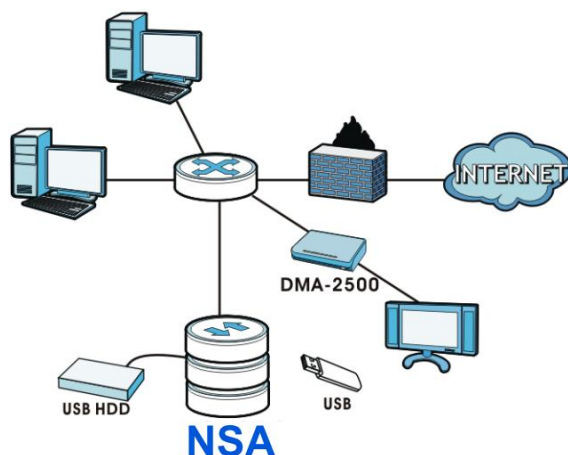

NSA320

Príručka pre rýchlu inštaláciu

Dvojdiskové sieťové úložisko

Verzia 4.01

Edícia 6/2010

PRIHLASOVACIE ÚDAJE

Web Address	nsa320
Username:	admin
Password:	1234

ZyXEL

Predný a zadný ovládací panel

Úvod

NSA320 vám umožní zdieľať súbory a zálohovať dáta vo vašej domácej sieti. Ďalej môžete prehrávať video, hudbu a prezerať fotografie uložené v NSA320 za pomoci bežného počítača, prípadne multimediálneho klienta ako je DMA-2500.

Ako to funguje

NSA320 pripojíte do svojej domácej siete. Zariadenie je potom dostupné všetkým užívateľom, tí si doň ukladajú svoje súbory alebo zálohy. DMA-2500 dokáže prehrávať multimediálny obsah, ktorý je uložený v NSA320 a zobrazí ho na televízore. K USB portu NSA je možné pripojiť ďalší USB (flash) disk. Stlačením jediného tlačidla **COPY/SYNC** sa preniesie obsah USB disku do NSA. Tým dôjde k bleskovému zazálohovaniu obsahu disku.