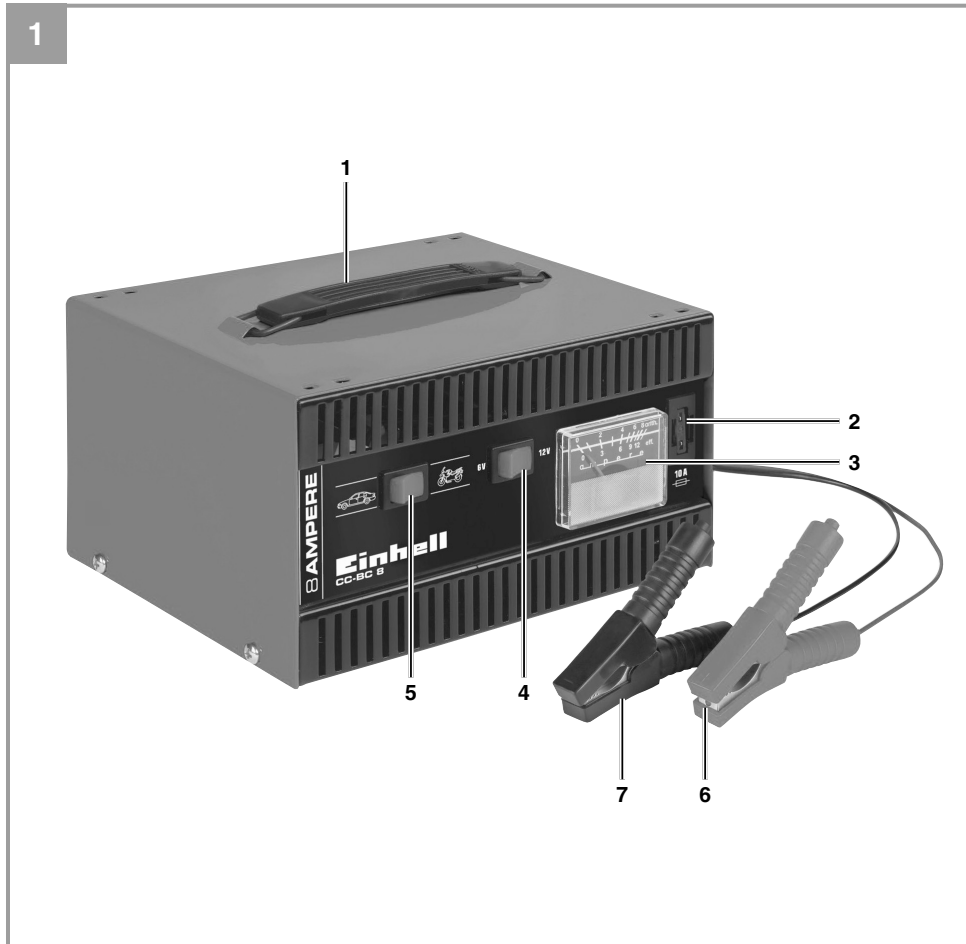

**Einhell®**

**CC-BC 8**

- 
- D** Originalbetriebsanleitung  
Batterie-Ladegerät
- GB** Original operating instructions  
Battery charger
- F** Instructions d'origine  
Chargeur de batterie
- I** Istruzioni per l'uso originali  
Carica batteria
- DK/** Original betjeningsvejledning  
**N** Batterilader
- S** Original-bruksanvisning  
Batteriladdare
- HR/** Originalne upute za uporabu  
**BIH** Punjač akumulatora
- RS** Originalna uputstva za upotrebu  
Uređaj za punjenje baterija
- CZ** Originální návod k obsluze  
Nabíječka baterií
- SK** Originálny návod na obsluhu  
Batériová nabíjačka

1 **CE**

---

Art.-Nr.: 10.231.21

I.-Nr.: 11015

3

6 V / 12 V		
3 Ah	5 h	-
6 Ah	11 h	-
12 Ah	22 h	-
36 Ah	-	8 h
55 Ah	-	11 h
80 Ah	-	16 h

4