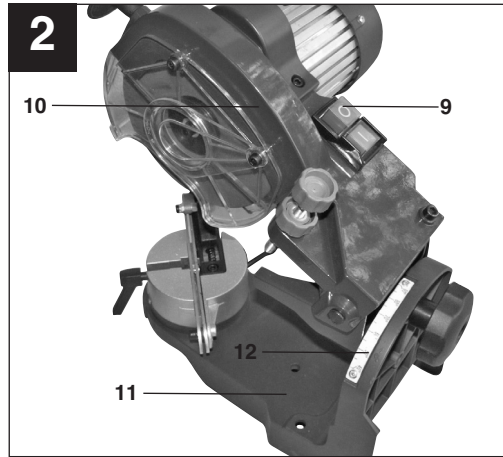

☉ **Originální návod k obsluze
Ostříčka**

☉ **Originálny návod na obsluhu
Ostricka**

Einhell[®]

7

CE

Art.-Nr.: 44.999.10

I.-Nr.: 01018

GC-CS **235 E**