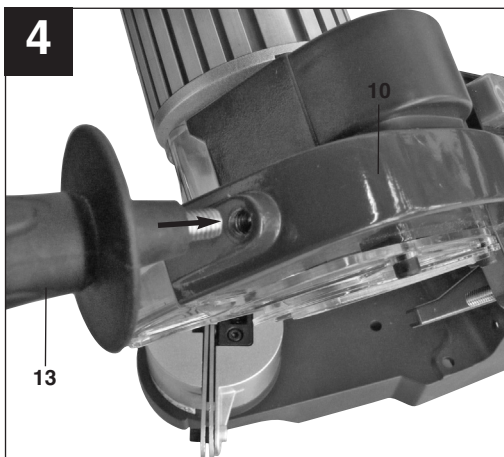

☉ **Originální návod k obsluze
Ostříčka**

☉ **Originálny návod na obsluhu
Ostricka**

Einhell[®]

7

CE

Art.-Nr.: 44.999.10

I.-Nr.: 01018

GC-CS **235 E**