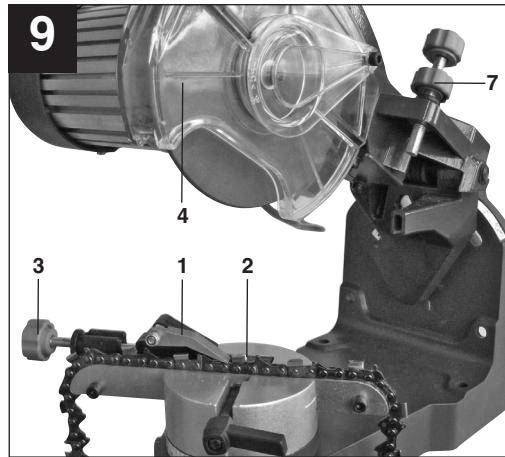

☉ **Originální návod k obsluze
Ostříčka**

☉ **Originálny návod na obsluhu
Ostricka**

Einhell[®]

7

CE

Art.-Nr.: 44.999.10

I.-Nr.: 01018

GC-CS **235 E**