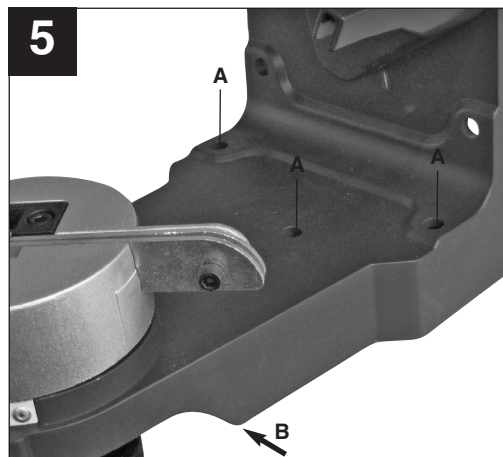

☉ **Originální návod k obsluze
Ostříčka**

☉ **Originálny návod na obsluhu
Ostricka**

Einhell[®]

7

CE

Art.-Nr.: 44.999.10

I.-Nr.: 01018

GC-CS **235 E**