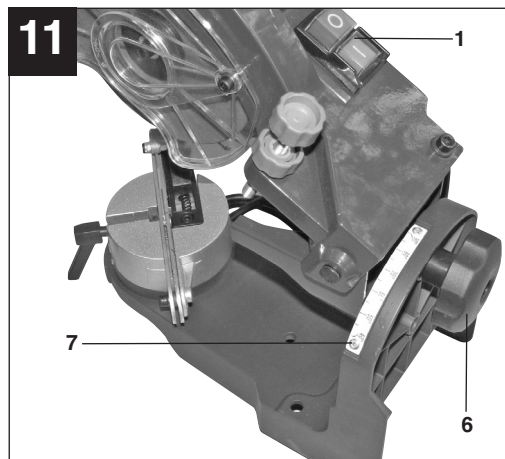

☉ **Originální návod k obsluze
Ostříčka**

☉ **Originálny návod na obsluhu
Ostricka**

Einhell[®]

7

CE

Art.-Nr.: 44.999.10

I.-Nr.: 01018

GC-CS **235 E**