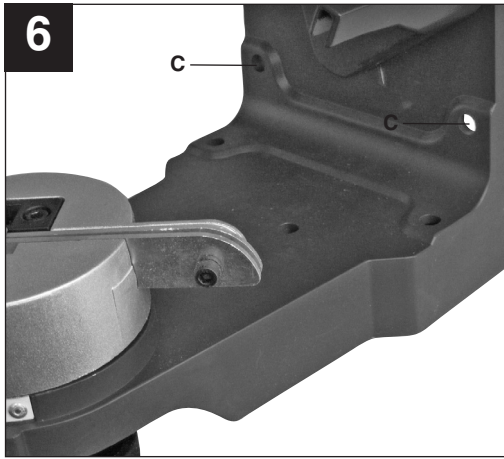

☉ **Originální návod k obsluze
Ostříčka**

☉ **Originálny návod na obsluhu
Ostricka**

Einhell[®]

7

CE

Art.-Nr.: 44.999.10

I.-Nr.: 01018

GC-CS **235 E**