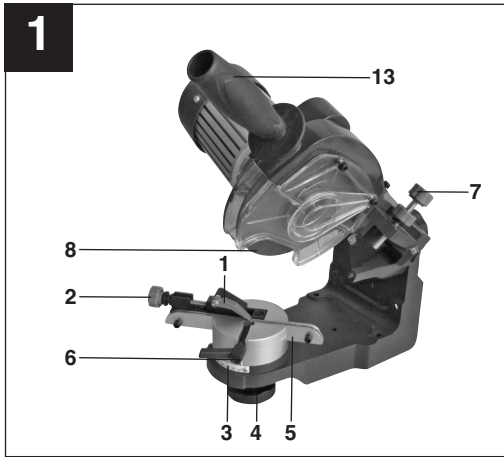

☉ **Originální návod k obsluze
Ostříčka**

☉ **Originálny návod na obsluhu
Ostricka**

Einhell[®]

7

CE

Art.-Nr.: 44.999.10

I.-Nr.: 01018

GC-CS **235 E**