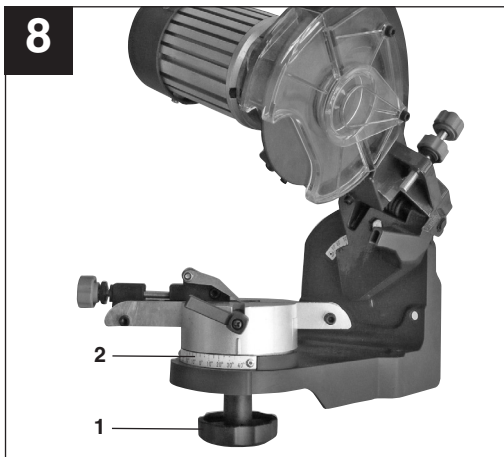

☉ **Originální návod k obsluze
Ostříčka**

☉ **Originálny návod na obsluhu
Ostricka**

Einhell[®]

7

CE

Art.-Nr.: 44.999.10

I.-Nr.: 01018

GC-CS **235 E**