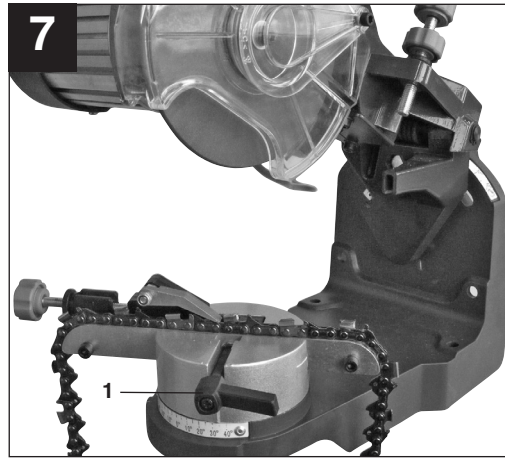

☉ **Originální návod k obsluze
Ostříčka**

☉ **Originálny návod na obsluhu
Ostricka**

Einhell[®]

7

CE

Art.-Nr.: 44.999.10

I.-Nr.: 01018

GC-CS **235 E**