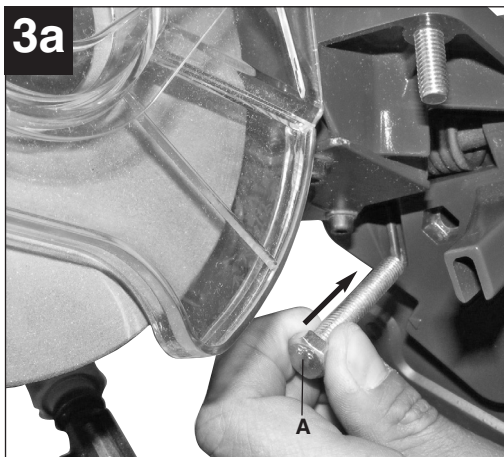

☉ **Originální návod k obsluze
Ostříčka**

☉ **Originálny návod na obsluhu
Ostricka**

Einhell[®]

7

CE

Art.-Nr.: 44.999.10

I.-Nr.: 01018

GC-CS **235 E**