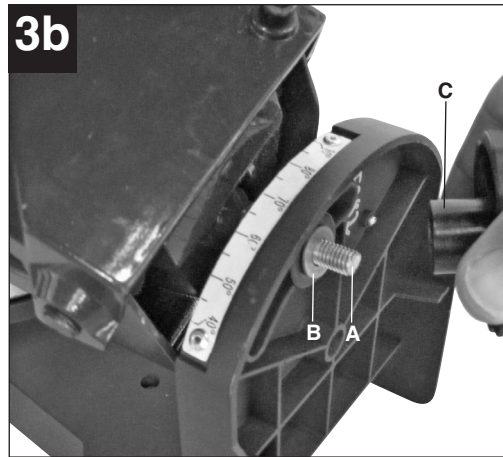

☉ **Originální návod k obsluze
Ostříčka**

☉ **Originálny návod na obsluhu
Ostricka**

Einhell[®]

7

CE

Art.-Nr.: 44.999.10

I.-Nr.: 01018

GC-CS **235 E**