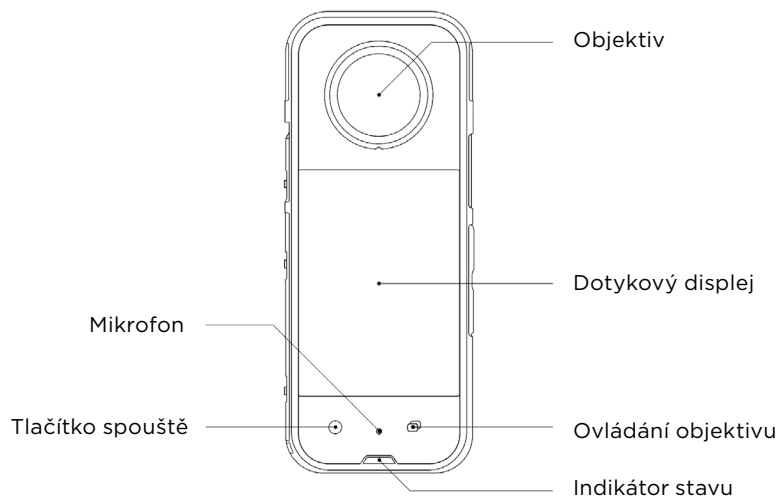

Uživatelská příručka

Insta360 X3

www.stablecam.com

POPIS PRODUKTU

Obsah je uzamčen

Dokončete, prosím, proces objednávky.

Následně budete mít přístup k celému dokumentu.

Proč je dokument uzamčen? Nahněvat Vás rozhodně nechceme. Jsou k tomu dva hlavní důvody: