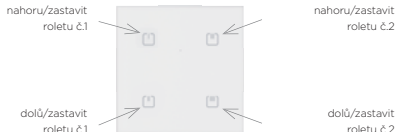

BEZDRÁTOVÉ OVLÁDÁNÍ ROLET

(VERZE LUXURY)

CZ

Kombinace iNELS nástěnného bezdrátového ovladače a spínacího prvku pro ovládání žaluzií.

Obsah

Dotykový skleněný ovladač, ostré rohy 4-tlačítkový RFGB-40/W, RFGB-40/B
Dotykový skleněný ovladač, oblé rohy 4-tlačítkový RFGB-240/W, RFGB-240/B

Spínací prvek pro žaluzie
RFJA-32B-SL

EAN 8595188183154 (Dotykový skleněný ovladač - 4-tlačítkový, černý ostré rohy + Spínací prvek pro žaluzie)
EAN 8595188183161 (Dotykový skleněný ovladač - 4-tlačítkový, bílý ostré rohy + Spínací prvek pro žaluzie)
EAN 8595188183178 (Dotykový skleněný ovladač - 4-tlačítkový, černý oblé rohy + Spínací prvek pro žaluzie)
EAN 8595188183185 (Dotykový skleněný ovladač - 4-tlačítkový, bílý oblé rohy + Spínací prvek pro žaluzie)

Jednotlivé prvky v iNELS setu jsou spárovány a jejich funkce přednastaveny.

iNELS set ovládání rolet umožňuje vzdálené ovládání rolet a žaluzií.

Nastavení nástěnných ovladačů lze měnit - viz. manuály jednotlivých prvků iNELS