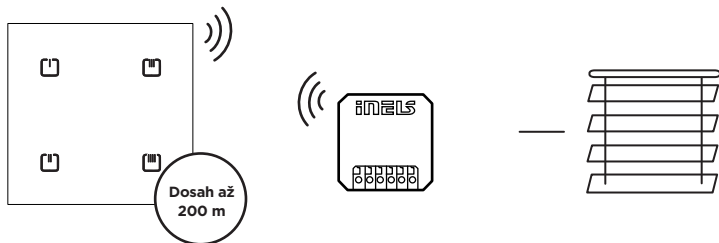

Spínací prvek pro žaluzie
RFJA-32B-SL

EAN 8595188183154 (Dotykový skleněný ovladač - 4-tlačítkový, černý ostré rohy + Spínací prvek pro žaluzie)
EAN 8595188183161 (Dotykový skleněný ovladač - 4-tlačítkový, bílý ostré rohy + Spínací prvek pro žaluzie)
EAN 8595188183178 (Dotykový skleněný ovladač - 4-tlačítkový, černý oblé rohy + Spínací prvek pro žaluzie)
EAN 8595188183185 (Dotykový skleněný ovladač - 4-tlačítkový, bílý oblé rohy + Spínací prvek pro žaluzie)