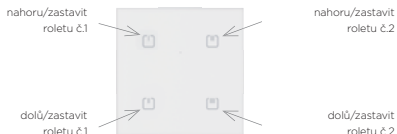

BEZDRÁTOVÉ OVLÁDÁNÍ ROLET

(VERZE LUXURY)

CZ

Kombinace iNELS nástěnného bezdrátového ovladače a spínacího prvku pro ovládání žaluzií.

Obsah

Dotykový skleněný ovladač, ostré rohy 4-tlačítkový RFGB-40/W, RFGB-40/B
Dotykový skleněný ovladač, oblé rohy 4-tlačítkový RFGB-240/W, RFGB-240/B

Spínací prvek pro žaluzie
RFJA-32B-SL

EAN 8595188183154 (Dotykový skleněný ovladač - 4-tlačítkový, černý ostré rohy + Spínací prvek pro žaluzie)
EAN 8595188183161 (Dotykový skleněný ovladač - 4-tlačítkový, bílý ostré rohy + Spínací prvek pro žaluzie)
EAN 8595188183178 (Dotykový skleněný ovladač - 4-tlačítkový, černý oblé rohy + Spínací prvek pro žaluzie)
EAN 8595188183185 (Dotykový skleněný ovladač - 4-tlačítkový, bílý oblé rohy + Spínací prvek pro žaluzie)

Jednotlivé prvky v iNELS setu jsou spárovány a jejich funkce přednastaveny.

iNELS set ovládání rolet umožňuje vzdálené ovládání rolet a žaluzií.

Nastavení nástěnných ovladačů lze měnit - viz. manuály jednotlivých prvků iNELS