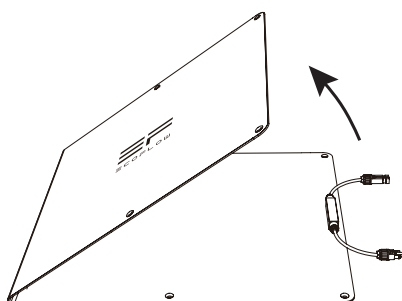

Příprava solárního panelu

1