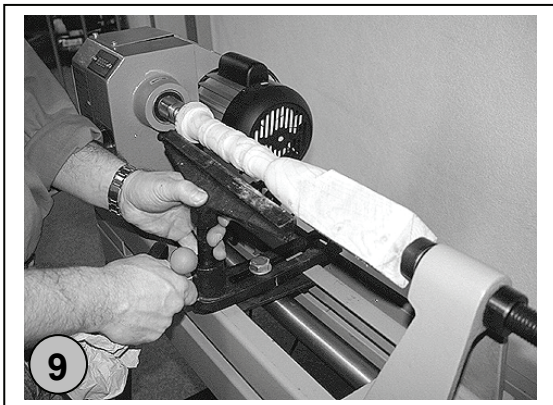

Česky CZ

Originální návod k provozu
PROFESIONÁLNÍ SOUSTRUH

Nederlands NL

Vertaling van de originele gebruiksaanwijzing
PROFESIONELE DRAAIBANK

Magyar H

Az eredeti használati utasítás fordítása
PROFI ESZTERGAPAD