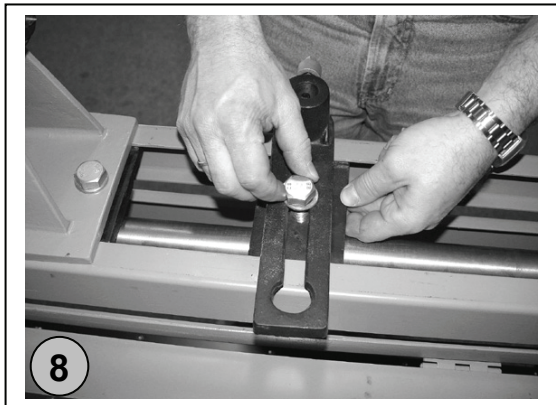

Česky CZ

Originální návod k provozu
PROFESIONÁLNÍ SOUSTRUH

Nederlands NL

Vertaling van de originele gebruiksaanwijzing
PROFESIONELE DRAAIBANK

Magyar H

Az eredeti használati utasítás fordítása
PROFI ESZTERGAPAD