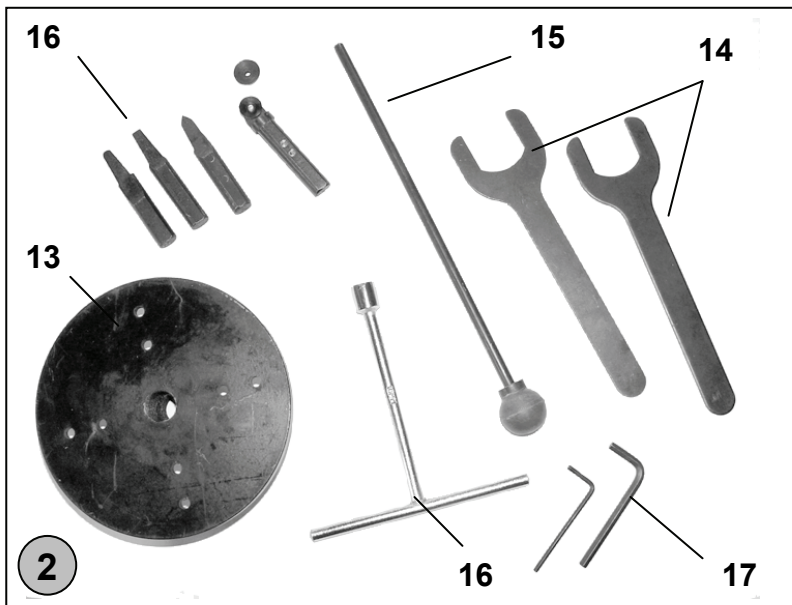

Česky CZ

Originální návod k provozu
PROFESIONÁLNÍ SOUSTRUH

Nederlands NL

Vertaling van de originele gebruiksaanwijzing
PROFESIONELE DRAAIBANK

Magyar H

Az eredeti használati utasítás fordítása
PROFI ESZTERGAPAD