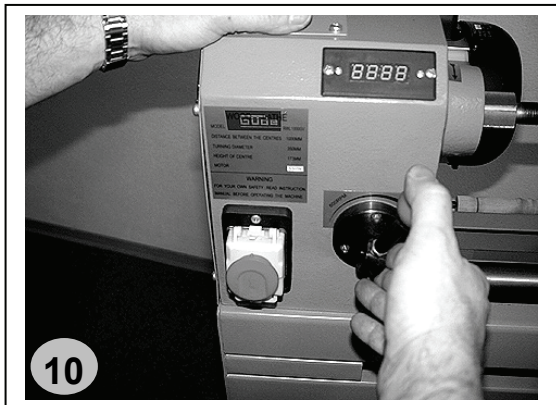

Česky CZ

Originální návod k provozu
PROFESIONÁLNÍ SOUSTRUH

Nederlands NL

Vertaling van de originele gebruiksaanwijzing
PROFESIONELE DRAAIBANK

Magyar H

Az eredeti használati utasítás fordítása
PROFI ESZTERGAPAD