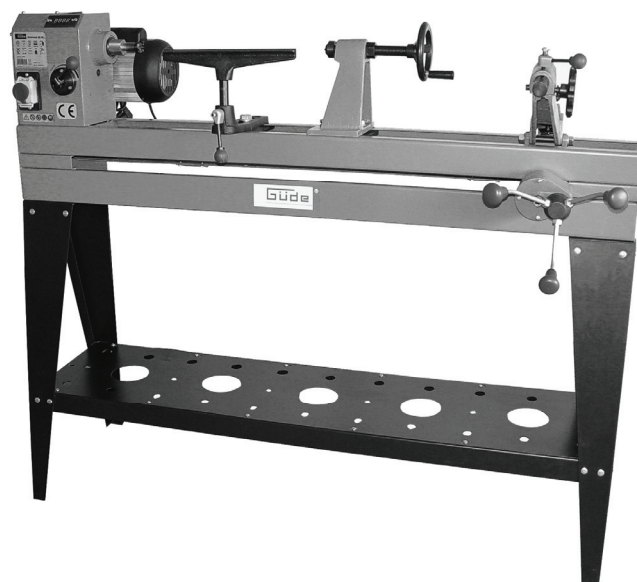

F

GDM 1000

#11420

Deutsch D

Originalbetriebsanleitung
PROFI-DRECHSELMASCHINE

English GB

Translation of original operating instructions
PROFESSIONAL LATHE

Français F

Traduction du mode d'emploi d'origine
TOUR PROFESSIONNEL

Česky CZ

Originální návod k provozu
PROFESIONÁLNÍ SOUSTRUH

Nederlands NL

Vertaling van de originele gebruiksaanwijzing
PROFESIONELE DRAAIBANK

Magyar H

Az eredeti használati utasítás fordítása
PROFI ESZTERGAPAD