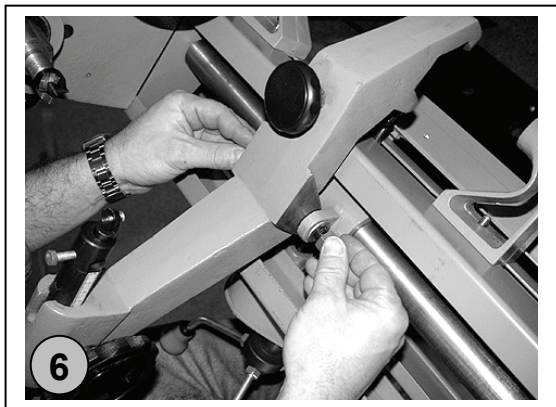

Česky CZ

Originální návod k provozu
PROFESIONÁLNÍ SOUSTRUH

Nederlands NL

Vertaling van de originele gebruiksaanwijzing
PROFESIONELE DRAAIBANK

Magyar H

Az eredeti használati utasítás fordítása
PROFI ESZTERGAPAD