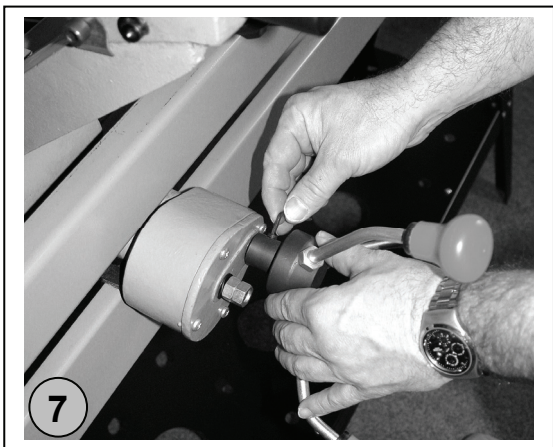

Česky CZ

Originální návod k provozu
PROFESIONÁLNÍ SOUSTRUH

Nederlands NL

Vertaling van de originele gebruiksaanwijzing
PROFESIONELE DRAAIBANK

Magyar H

Az eredeti használati utasítás fordítása
PROFI ESZTERGAPAD