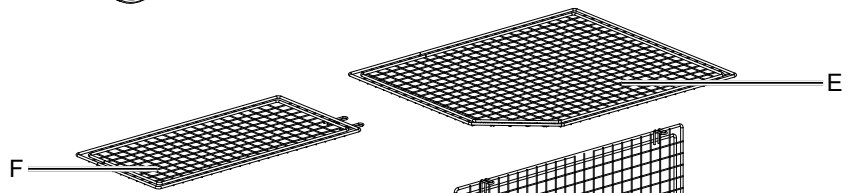

Art.Nr.  
5905211934  
AusgabeNr.  
5905211850  
Rev.Nr.  
28/09/2020

CE

**schepach**

**HL760LS**

<b>DE</b>	<b>Holzspalter</b> Originalbedienungsanleitung	<b>08</b>
<b>CZ</b>	<b>Štípač dřeva</b> Překlad z originálního návodu	<b>19</b>
<b>SK</b>	<b>Štiepačka dreva</b> Preklad originálu - Úvod	<b>28</b>
<b>HU</b>	<b>Fahasító</b> Az eredeti használati útmutató fordítása	<b>37</b>
<b>PL</b>	<b>łuparka klinowa</b> Tłumaczenie oryginalnej instrukcji obsługi	<b>47</b>

1

**2**

	M6 × 16	× 2	<b>A</b>
	M6 × 12	× 1	<b>B</b>
	M6 × 12	× 2	
	M6 × 12	× 1	<b>C</b>
	M6 × 12	× 1	
	M6 × 12	× 1	
	M6 × 12	× 1	<b>D</b>
	M6 × 12	× 1	
	M6 × 12	× 1	
	M6 × 12	× 2	<b>E</b>
	M6 × 20	× 19	<b>f</b>
	M6 × 20	× 1	