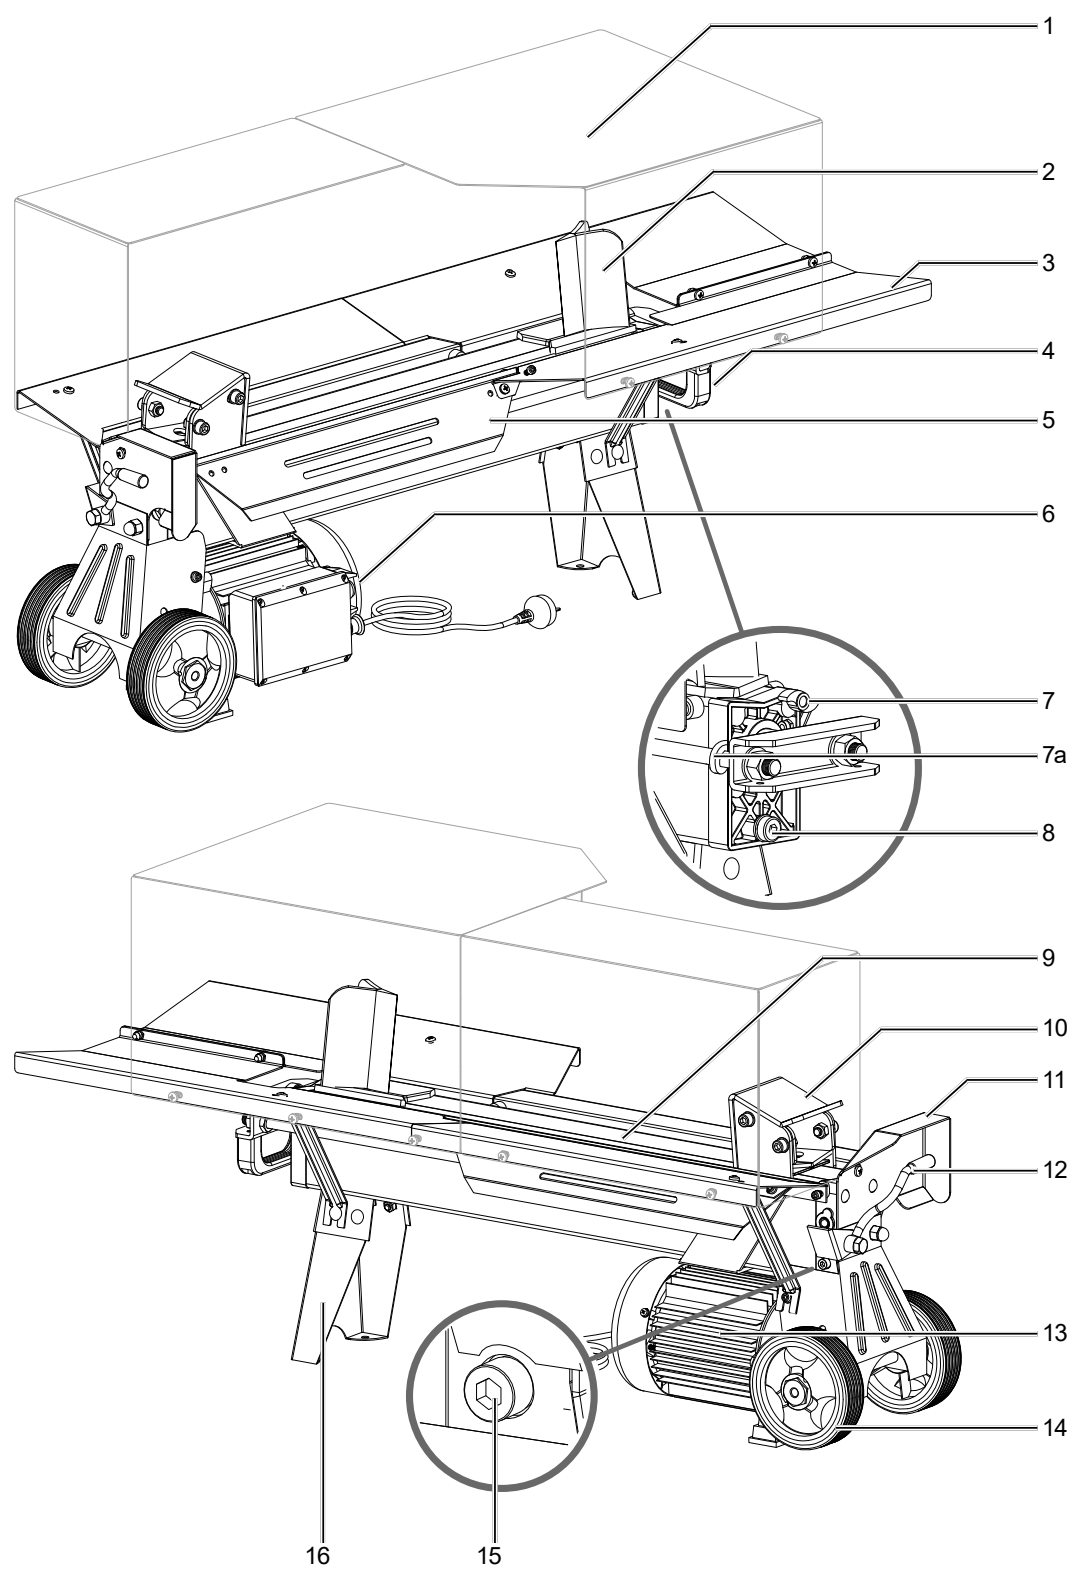

Art.Nr.  
5905211934  
AusgabeNr.  
5905211850  
Rev.Nr.  
28/09/2020

CE

**schepach**

**HL760LS**

<b>DE</b>	<b>Holzspalter</b> Originalbedienungsanleitung	<b>08</b>
<b>CZ</b>	<b>Štípač dřeva</b> Překlad z originálního návodu	<b>19</b>
<b>SK</b>	<b>Štiepačka dreva</b> Preklad originálu - Úvod	<b>28</b>
<b>HU</b>	<b>Fahasító</b> Az eredeti használati útmutató fordítása	<b>37</b>
<b>PL</b>	<b>łuparka klinowa</b> Tłumaczenie oryginalnej instrukcji obsługi	<b>47</b>

1

**2**

	M6 × 16	× 2	<b>A</b>
	M6 × 12	× 1	<b>B</b>
	M6 × 12	× 2	
	M6 × 12	× 1	<b>C</b>
	M6 × 12	× 1	
	M6 × 12	× 1	
	M6 × 12	× 1	<b>D</b>
	M6 × 12	× 1	
	M6 × 12	× 1	
	M6 × 12	× 2	<b>E</b>
	M6 × 20	× 19	<b>f</b>
	M6 × 20	× 1	