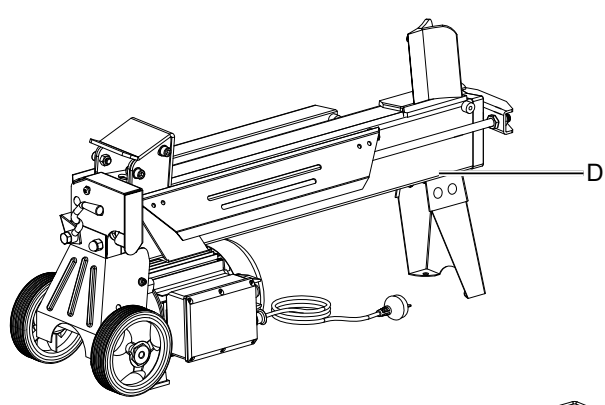

Art.Nr.  
5905211934  
AusgabeNr.  
5905211850  
Rev.Nr.  
28/09/2020

CE

**schepach**

**HL760LS**

<b>DE</b>	<b>Holzspalter</b> Originalbedienungsanleitung	<b>08</b>
<b>CZ</b>	<b>Štípač dřeva</b> Překlad z originálního návodu	<b>19</b>
<b>SK</b>	<b>Štiepačka dreva</b> Preklad originálu - Úvod	<b>28</b>
<b>HU</b>	<b>Fahasító</b> Az eredeti használati útmutató fordítása	<b>37</b>
<b>PL</b>	<b>łuparka klinowa</b> Tłumaczenie oryginalnej instrukcji obsługi	<b>47</b>

1

**2**

	M6 × 16	× 2	<b>A</b>
	M6 × 12	× 1	<b>B</b>
	M6 × 12	× 2	
	M6 × 12	× 1	<b>C</b>
	M6 × 12	× 1	
	M6 × 12	× 1	
	M6 × 12	× 1	<b>D</b>
	M6 × 12	× 1	
	M6 × 12	× 1	
	M6 × 12	× 2	<b>E</b>
	M6 × 20	× 19	<b>f</b>
	M6 × 20	× 1	