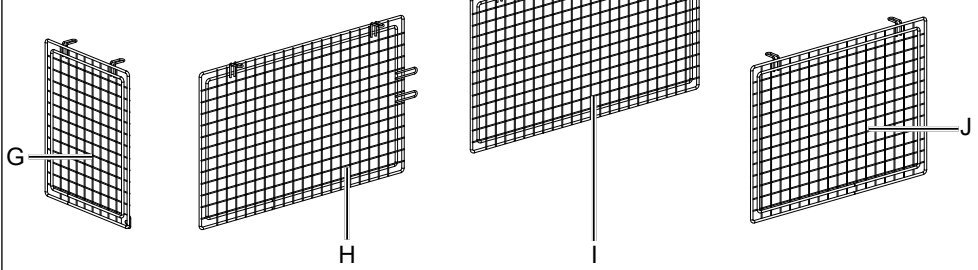

Art.Nr.  
5905211934  
AusgabeNr.  
5905211850  
Rev.Nr.  
28/09/2020

CE

**schepach**

**HL760LS**

<b>DE</b>	<b>Holzspalter</b> Originalbedienungsanleitung	<b>08</b>
<b>CZ</b>	<b>Štípač dřeva</b> Překlad z originálního návodu	<b>19</b>
<b>SK</b>	<b>Štiepačka dreva</b> Preklad originálu - Úvod	<b>28</b>
<b>HU</b>	<b>Fahasító</b> Az eredeti használati útmutató fordítása	<b>37</b>
<b>PL</b>	<b>łuparka klinowa</b> Tłumaczenie oryginalnej instrukcji obsługi	<b>47</b>

1

**2**

	M6 × 16	× 2	<b>A</b>
	M6 × 12	× 1	<b>B</b>
	M6 × 12	× 2	
	M6 × 12	× 1	<b>C</b>
	M6 × 12	× 1	
	M6 × 12	× 1	
	M6 × 12	× 1	<b>D</b>
	M6 × 12	× 1	
	M6 × 12	× 1	
	M6 × 12	× 2	<b>E</b>
	M6 × 20	× 19	<b>f</b>
	M6 × 20	× 1	