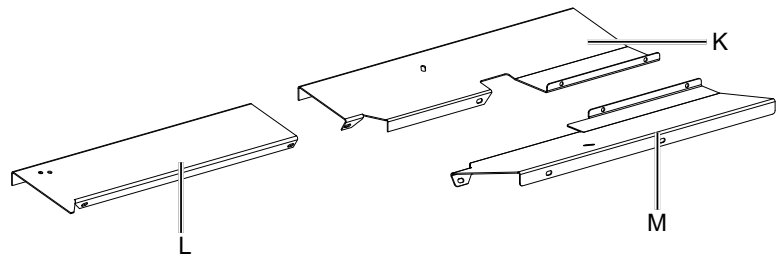

Art.Nr.  
5905211934  
AusgabeNr.  
5905211850  
Rev.Nr.  
28/09/2020

CE

**schepach**

**HL760LS**

<b>DE</b>	<b>Holzspalter</b> Originalbedienungsanleitung	<b>08</b>
<b>CZ</b>	<b>Štípač dřeva</b> Překlad z originálního návodu	<b>19</b>
<b>SK</b>	<b>Štiepačka dreva</b> Preklad originálu - Úvod	<b>28</b>
<b>HU</b>	<b>Fahasító</b> Az eredeti használati útmutató fordítása	<b>37</b>
<b>PL</b>	<b>łuparka klinowa</b> Tłumaczenie oryginalnej instrukcji obsługi	<b>47</b>

1

**2**

	M6 × 16	× 2	<b>A</b>
	M6 × 12	× 1	<b>B</b>
	M6 × 12	× 2	
	M6 × 12	× 1	<b>C</b>
	M6 × 12	× 1	
	M6 × 12	× 1	
	M6 × 12	× 1	<b>D</b>
	M6 × 12	× 1	
	M6 × 12	× 1	
	M6 × 12	× 2	<b>E</b>
	M6 × 20	× 19	<b>f</b>
	M6 × 20	× 1	