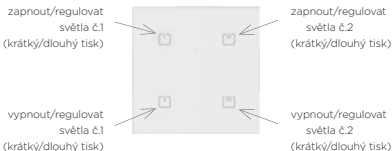

Dotykový skleněný ovladač, oblé rohy 4-tlačítkový RFGB-240/W, RFGB-240/B

Schuko

British

French

Stmívaná zásuvka - multifunkční RFDSC-71N

Provedení

- EAN 8595788183277 (dotykový skleněný ovladač, ostré rohy - černý, 4-tlačítkový + Stmívaná zásuvka "French")
EAN 8595788183284 (dotykový skleněný ovladač, ostré rohy - bílý, 4-tlačítkový + Stmívaná zásuvka "French")
EAN 8595788183291 (dotykový skleněný ovladač, oblé rohy - černý, 4-tlačítkový + Stmívaná zásuvka "French")
EAN 8595788183307 (dotykový skleněný ovladač, oblé rohy - bílý, 4-tlačítkový + Stmívaná zásuvka "French")
EAN 8595788183376 (dotykový skleněný ovladač, ostré rohy - černý, 4-tlačítkový + Stmívaná zásuvka "British")
EAN 8595788183383 (dotykový skleněný ovladač, ostré rohy - bílý, 4-tlačítkový + Stmívaná zásuvka "British")
EAN 8595788183390 (dotykový skleněný ovladač, oblé rohy - černý, 4-tlačítkový + Stmívaná zásuvka "British")
EAN 8595788183406 (dotykový skleněný ovladač, oblé rohy - bílý, 4-tlačítkový + Stmívaná zásuvka "British")
EAN 8595788183475 (dotykový skleněný ovladač, ostré rohy, 4-tlačítkový, černý + Stmívaná zásuvka "Schuko")
EAN 8595788183482 (dotykový skleněný ovladač, ostré rohy, 4-tlačítkový, bílý + Stmívaná zásuvka "Schuko")
EAN 8595788183499 (dotykový skleněný ovladač, oblé rohy, 4-tlačítkový, černý + Stmívaná zásuvka "Schuko")
EAN 8595788183505 (dotykový skleněný ovladač, oblé rohy, 4-tlačítkový, bílý + Stmívaná zásuvka "Schuko")

Jednotlivé prvky v INELS setu jsou spárovány a jejich funkce přednastaveny.

iNELS Stmívatelná zásuvka umožňuje regulaci jasu různých druhů světel, nebo ovládání jiných elektrických zařízení

Nastavení nástěnných ovladačů lze měnit - podrobné manuály dále v textu.