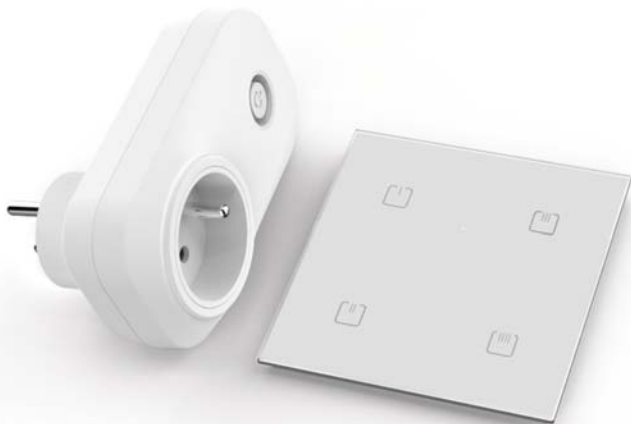

STMÍVATELNÁ ZÁSUVKA

(VERZE LUXURY)

CZ

Kombinace iNELS nástěnného bezdrátového ovladače a stmívací zásuvky pro regulaci jasu všech typů stmívaných lamp a světel.

Obsah

Dotykový skleněný ovladač, ostré rohy 4-tlačítkový RFGB-40/W, RFGB-40/B

Jednotlivé prvky v INELS setu jsou spárovány a jejich funkce přednastaveny.

iNELS Stmívatelná zásuvka umožňuje regulaci jasu různých druhů světel, nebo ovládání jiných elektrických zařízení

Nastavení nástěnných ovladačů lze měnit - podrobné manuály dále v textu.

Charakteristika

- Bezdrátový ovladač - ovládání spínač, světel, závor, vrat, žaluzií, apod.
- Tloušťka pouhých 8 mm.
- 4 kapacitní tlačítka umožňují ovládat až 4 prvky.
- Rychlá instalace na jakýkoliv povrch - základna umožňuje přišroubování přímo na zeď, přilepení oboustrannou páskou nebo pouhé položení na stůl.