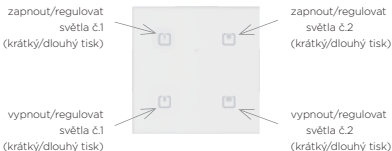

EAN 8595788183406 (dotykový skleněný ovladač, oblé rohy - bílý, 4-tlačítkový + Stmívaná zásuvka "British")

EAN 8595788183475 (dotykový skleněný ovladač, ostré rohy, 4-tlačítkový, černý + Stmívaná zásuvka "Schuko")

EAN 8595788183482 (dotykový skleněný ovladač, ostré rohy, 4-tlačítkový, bílý + Stmívaná zásuvka "British")

EAN 8595788183499 (dotykový skleněný ovladač, oblé rohy, 4-tlačítkový, černý + Stmívaná zásuvka "Schuko")

EAN 8595788183505 (dotykový skleněný ovladač, oblé rohy, 4-tlačítkový, bílý + Stmívaná zásuvka "Schuko")

Jednotlivé prvky v INELS setu jsou spárovány a jejich funkce přednastaveny.

iNELS Stmívatelná zásuvka umožňuje regulaci jasu různých druhů světel, nebo ovládání jiných elektrických zařízení