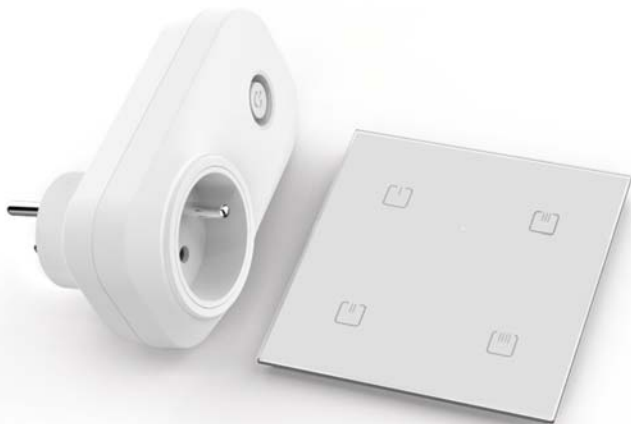

STMÍVATELNÁ ZÁSUVKA

(VERZE LUXURY)

CZ

Kombinace iNELS nástěnného bezdrátového ovladače a stmívací zásuvky pro regulaci jasu všech typů stmívaných lamp a světel.

Obsah

Dotykový skleněný ovladač, ostré rohy 4-tlačítkový RFGB-40/W, RFGB-40/B

Dotykový skleněný ovladač, oblé rohy 4-lačítkový RFGB-240/W, RFGB-240/B

Schuko

British

French

Stmívaná zásuvka - multifunkční RFDSC-71N

Provedení

EAN 8595788183277 (dotykový skleněný ovladač, ostré rohy - černý, 4-tlačítkový + Stmívaná zásuvka "French")

EAN 8595788183505 (dotykový skleněný ovladač, oblé rohy, 4-tlačítkový, bílý + Stmívaná zásuvka "Schuko")

Jednotlivé prvky v INELS setu jsou spárovány a jejich funkce přednastaveny.

iNELS Stmívatelná zásuvka umožňuje regulaci jasu různých druhů světel, nebo ovládání jiných elektrických zařízení

Charakteristika

- Bezdrátový ovladač - ovládání spínač, světel, závor, vrat, žaluzií, apod.
- Tloušťka pouhých 8 mm.
- 4 kapacitní tlačítka umožňují ovládat až 4 prvky.
- Rychlá instalace na jakýkoliv povrch - základna umožňuje přišroubování přímo na zeď, přilepení oboustrannou páskou nebo pouhé položení na stůl.