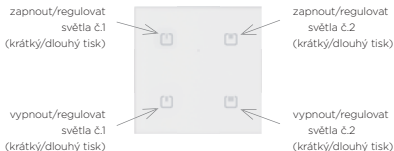

Dotykový skleněný ovladač, oblé rohy 4-tlačítkový RFGB-240/W, RFGB-240/B

Schuko

British

French

Stmívaná zásuvka - multifunkční RFDSC-71N

Provedení

- EAN 8595788183277 (dotykový skleněný ovladač, ostré rohy - černý, 4-tlačítkový + Stmívaná zásuvka "French")
EAN 8595788183284 (dotykový skleněný ovladač, ostré rohy - bílý, 4-tlačítkový + Stmívaná zásuvka "French")
EAN 8595788183291 (dotykový skleněný ovladač, oblé rohy - černý, 4-tlačítkový + Stmívaná zásuvka "French")
EAN 8595788183307 (dotykový skleněný ovladač, oblé rohy - bílý, 4-tlačítkový + Stmívaná zásuvka "French")
EAN 8595788183376 (dotykový skleněný ovladač, ostré rohy - černý, 4-tlačítkový + Stmívaná zásuvka "British")
EAN 8595788183383 (dotykový skleněný ovladač, ostré rohy - bílý, 4-tlačítkový + Stmívaná zásuvka "British")
EAN 8595788183390 (dotykový skleněný ovladač, oblé rohy - černý, 4-tlačítkový + Stmívaná zásuvka "British")
EAN 8595788183406 (dotykový skleněný ovladač, oblé rohy - bílý, 4-tlačítkový + Stmívaná zásuvka "British")
EAN 8595788183475 (dotykový skleněný ovladač, ostré rohy, 4-tlačítkový, černý + Stmívaná zásuvka "Schuko")
EAN 8595788183482 (dotykový skleněný ovladač, ostré rohy, 4-tlačítkový, bílý + Stmívaná zásuvka "Schuko")
EAN 8595788183499 (dotykový skleněný ovladač, oblé rohy, 4-tlačítkový, černý + Stmívaná zásuvka "Schuko")
EAN 8595788183505 (dotykový skleněný ovladač, oblé rohy, 4-tlačítkový, bílý + Stmívaná zásuvka "Schuko")

Jednotlivé prvky v INELS setu jsou spárovány a jejich funkce přednastaveny.

iNELS Stmívatelná zásuvka umožňuje regulaci jasu různých druhů světel, nebo ovládání jiných elektrických zařízení

Nastavení nástěnných ovladačů lze měnit - podrobné manuály dále v textu.