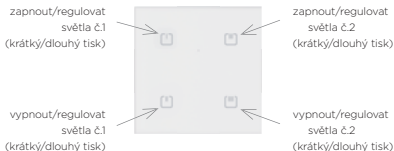

Dotykový skleněný ovladač, oblé rohy 4-tlačítkový RFGB-240/W, RFGB-240/B

Schuko

British

French

Stmívaná zásuvka - multifunkční RFDSC-71N

Provedení

- EAN 8595788183277 (dotykový skleněný ovladač, ostré rohy - černý, 4-tlačítkový + Stmívaná zásuvka "French")
EAN 8595788183284 (dotykový skleněný ovladač, ostré rohy - bílý, 4-tlačítkový + Stmívaná zásuvka "French")
EAN 8595788183291 (dotykový skleněný ovladač, oblé rohy - černý, 4-tlačítkový + Stmívaná zásuvka "French")
EAN 8595788183307 (dotykový skleněný ovladač, oblé rohy - bílý, 4-tlačítkový + Stmívaná zásuvka "French")
EAN 8595788183376 (dotykový skleněný ovladač, ostré rohy - černý, 4-tlačítkový + Stmívaná zásuvka "British")
EAN 8595788183383 (dotykový skleněný ovladač, ostré rohy - bílý, 4-tlačítkový + Stmívaná zásuvka "British")
EAN 8595788183390 (dotykový skleněný ovladač, oblé rohy - černý, 4-tlačítkový + Stmívaná zásuvka "British")
EAN 8595788183406 (dotykový skleněný ovladač, oblé rohy - bílý, 4-tlačítkový + Stmívaná zásuvka "British")
EAN 8595788183475 (dotykový skleněný ovladač, ostré rohy, 4-tlačítkový, černý + Stmívaná zásuvka "Schuko")
EAN 8595788183482 (dotykový skleněný ovladač, ostré rohy, 4-tlačítkový, bílý + Stmívaná zásuvka "Schuko")
EAN 8595788183499 (dotykový skleněný ovladač, oblé rohy, 4-tlačítkový, černý + Stmívaná zásuvka "Schuko")
EAN 8595788183505 (dotykový skleněný ovladač, oblé rohy, 4-tlačítkový, bílý + Stmívaná zásuvka "Schuko")

Jednotlivé prvky v iNELS setu jsou spárovány a jejich funkce přednastaveny.

iNELS Stmívatelná zásuvka umožňuje regulaci jasu různých druhů světel, nebo ovládání jiných elektrických zařízení

Nastavení nástěnných ovladačů lze měnit - podrobné manuály dále v textu.