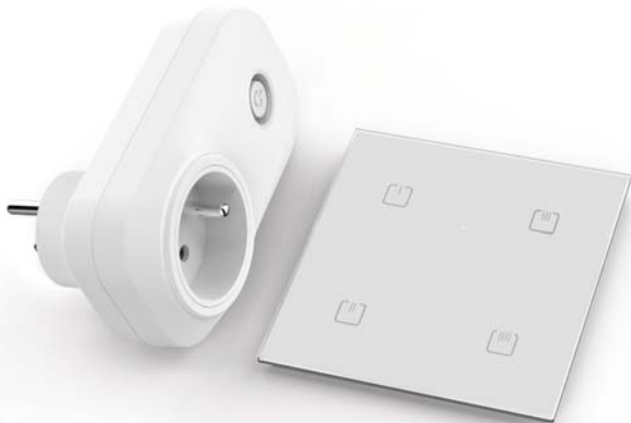

STMÍVATELNÁ ZÁSUVKA

(VERZE LUXURY)

CZ

Kombinace iNELS nástěnného bezdrátového ovladače a stmívací zásuvky pro regulaci jasu všech typů stmívaných lamp a světel.

Obsah

Dotykový skleněný ovladač, ostré rohy 4-tlačítkový RFGB-40/W, RFGB-40/B

Jednotlivé prvky v iNELS setu jsou spárovány a jejich funkce přednastaveny.

iNELS Stmívatelná zásuvka umožňuje regulaci jasu různých druhů světel, nebo ovládání jiných elektrických zařízení

Nastavení nástěnných ovladačů lze měnit - podrobné manuály dále v textu.

Charakteristika

- Bezdrátový ovladač - ovládání spínač, světel, závor, vrat, žaluzií, apod.
- Tloušťka pouhých 8 mm.
- 4 kapacitní tlačítka umožňují ovládat až 4 prvky.
- Rychlá instalace na jakýkoliv povrch - základna umožňuje přišroubování přímo na zeď, přilepení oboustrannou páskou nebo pouhé položení na stůl.