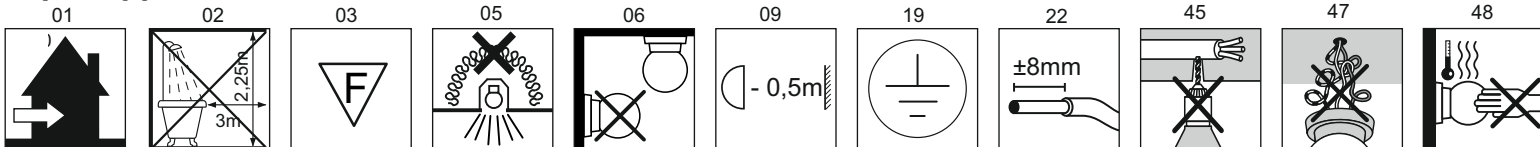

immax

neo

intelligent friendly light

Immax NEO VENTO uživatelský manuál

Výrobce/ Dovozce:
IMMAX, Pohoří 703, 742 85 Vřesina, EU

1

2

3