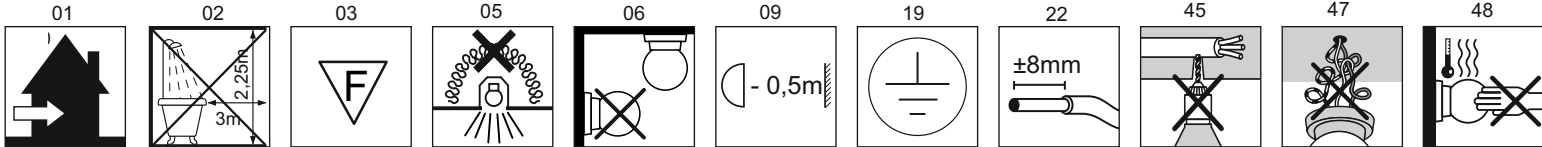

Immax NEO LITE VISTAS uživatelský manuál

immax
neo
intelligent friendly light

Výrobce/ Dovozce:
IMMAX, Pohoří 703, 742 85 Vřesina, EU