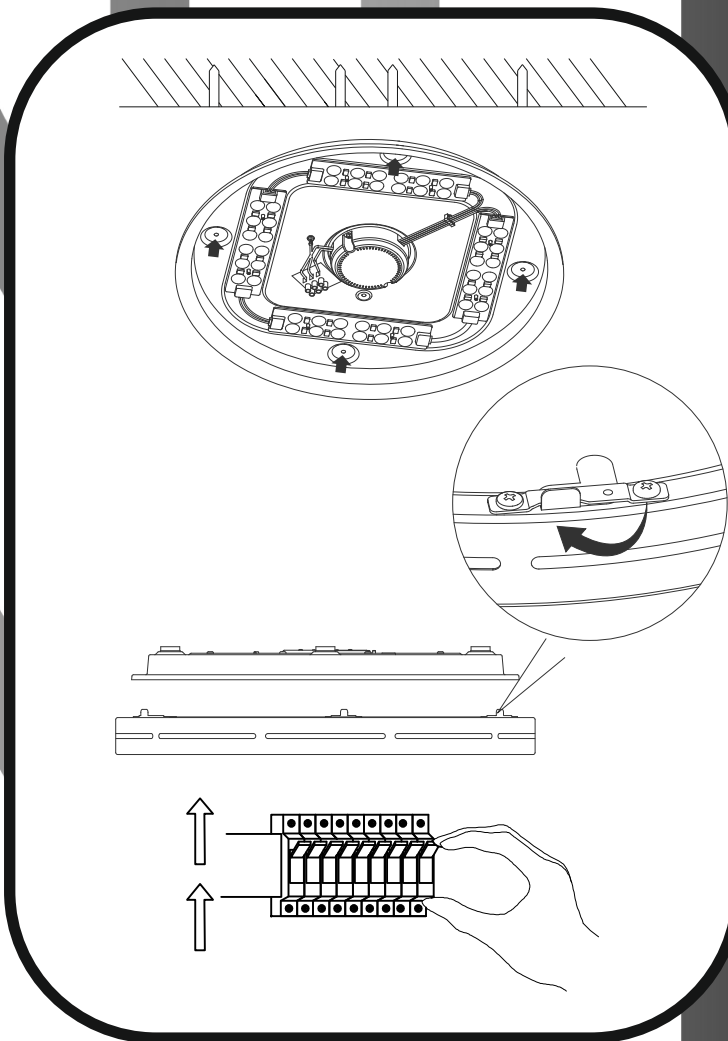

Immax NEO LITE VISTAS uživatelský manuál

immax
neo
intelligent friendly light

Výrobce/ Dovozce:
IMMAX, Pohoří 703, 742 85 Vřesina, EU