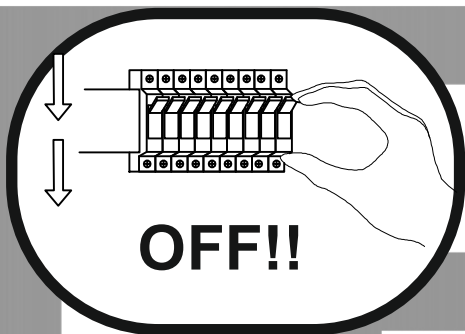

Immax NEO LITE VISTAS uživatelský manuál

immax
neo
intelligent friendly light

Výrobce/ Dovozce:
IMMAX, Pohoří 703, 742 85 Vřesina, EU