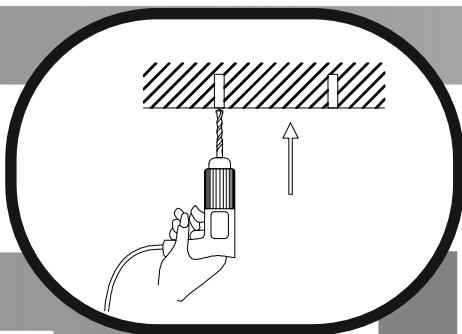

Immax NEO LITE VISTAS uživatelský manuál

immax
neo
intelligent friendly light

Výrobce/ Dovozce:
IMMAX, Pohoří 703, 742 85 Vřesina, EU