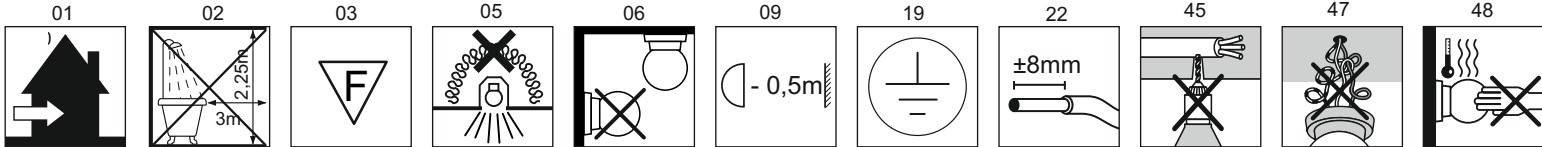

# Immax NEO PLANO uživatelský manuál

07125L-30

immax  
neo

intelligent friendly light

Výrobce/ Dovozece:  
IMMAX, Pohoří 703, 742 85 Vřesina, EU