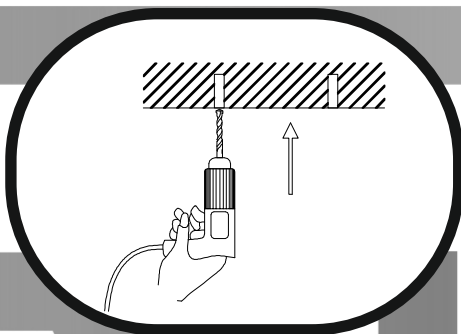

# Immax NEO PLANO uživatelský manuál

07125L-30

immax  
neo

intelligent friendly light

Výrobce/ Dovozece:  
IMMAX, Pohoří 703, 742 85 Vřesina, EU