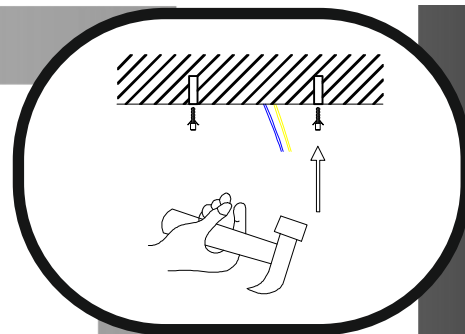

# Immax NEO PLANO uživatelský manuál

07125L-30

immax  
neo

intelligent friendly light

Výrobce/ Dovozece:  
IMMAX, Pohoří 703, 742 85 Vřesina, EU