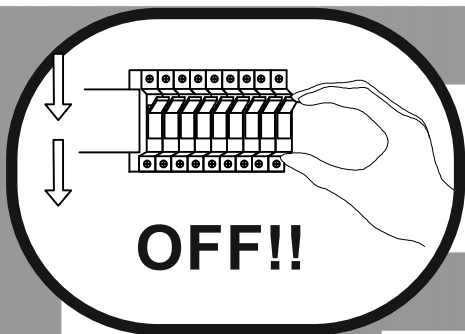

# Immax NEO PLANO uživatelský manuál

07125L-30

immax  
neo

intelligent friendly light

Výrobce/ Dovozece:  
IMMAX, Pohoří 703, 742 85 Vřesina, EU