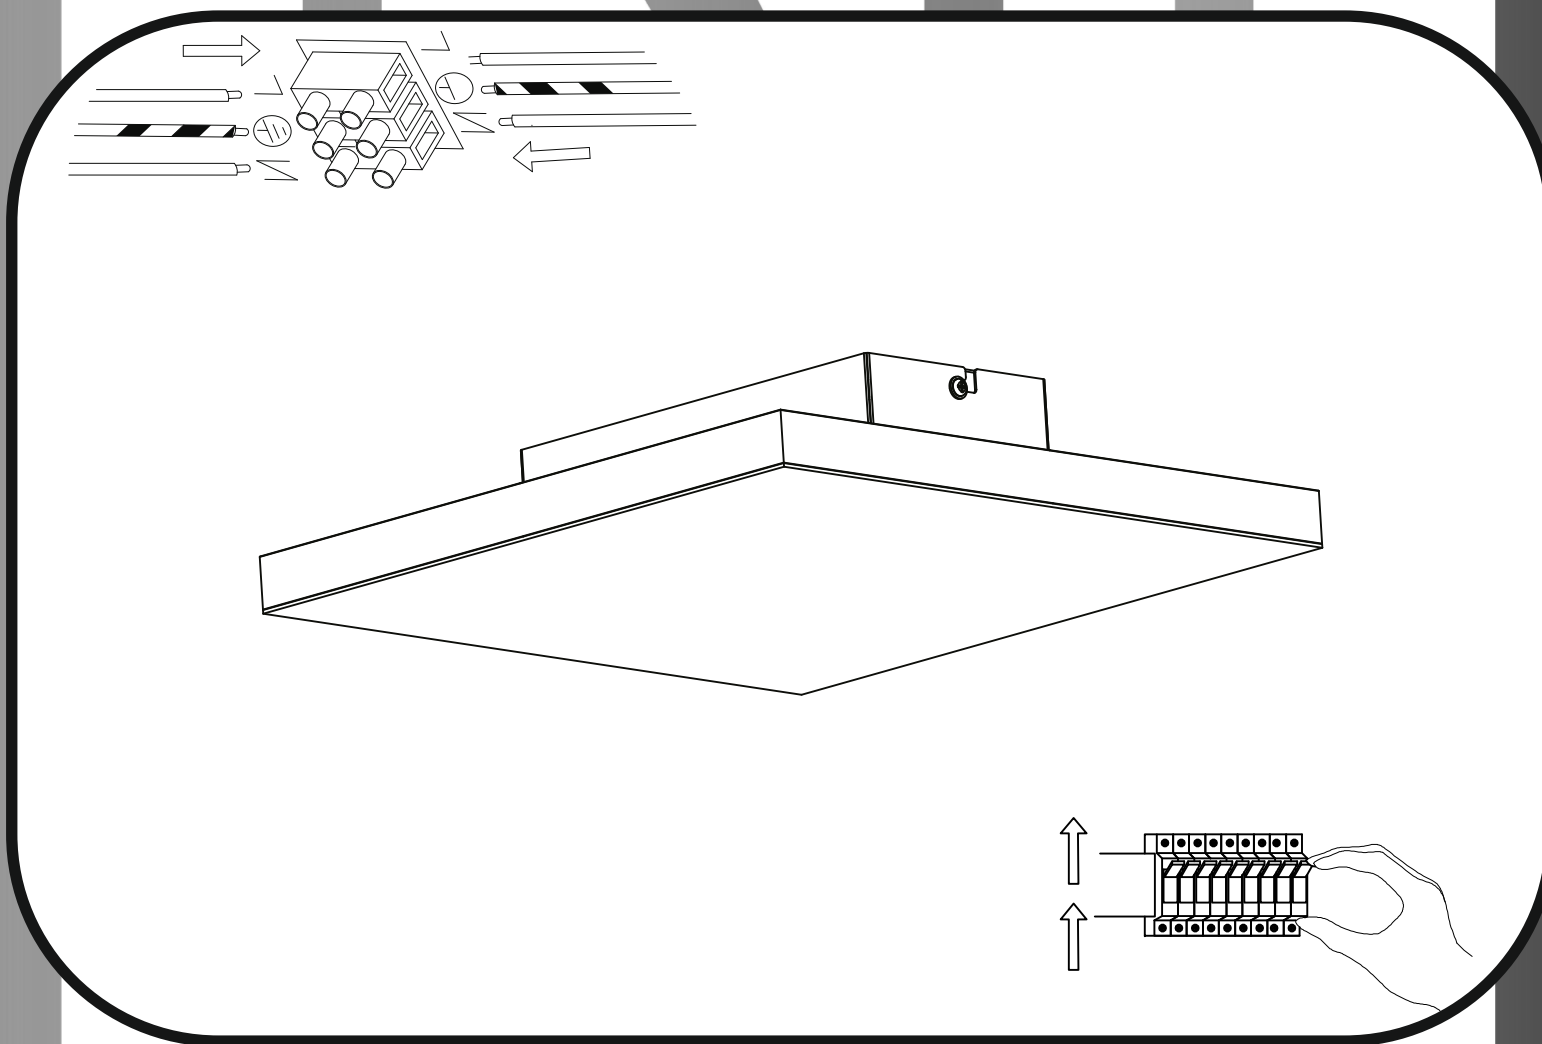

# Immax NEO PLANO uživatelský manuál

07125L-30

immax  
neo

intelligent friendly light

Výrobce/ Dovozece:  
IMMAX, Pohoří 703, 742 85 Vřesina, EU