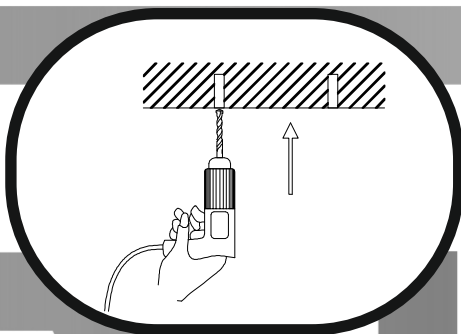

Immax NEO PLANO uživatelský manuál

07125L-60

immax
neo

intelligent friendly light

Výrobce/ Dovozece:
IMMAX, Pohoří 703, 742 85 Vřesina, EU