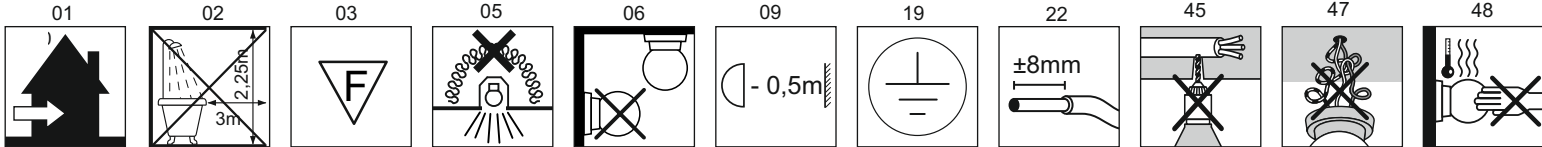

Immax NEO PLANO uživatelský manuál

07125L-60

immax
neo

intelligent friendly light

Výrobce/ Dovozece:
IMMAX, Pohoří 703, 742 85 Vřesina, EU