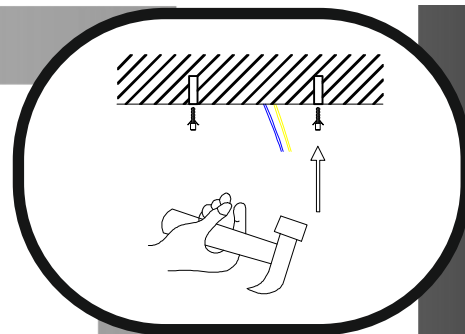

Immax NEO PLANO uživatelský manuál

07125L-60

immax
neo

intelligent friendly light

Výrobce/ Dovozece:
IMMAX, Pohoří 703, 742 85 Vřesina, EU