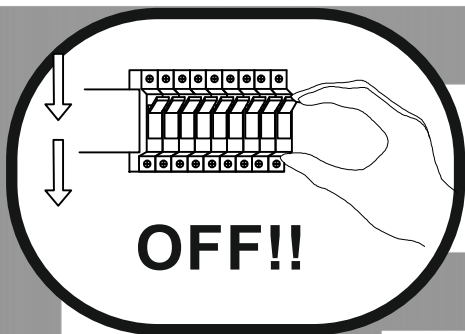

Immax NEO PLANO uživatelský manuál

07125L-60

immax
neo

intelligent friendly light

Výrobce/ Dovozece:
IMMAX, Pohoří 703, 742 85 Vřesina, EU