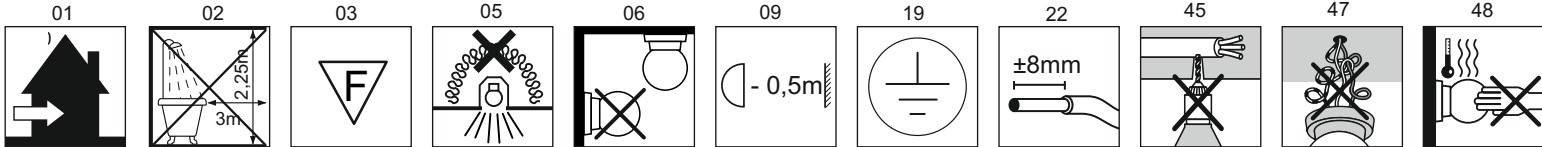

Immax NEO PLANO uživatelský manuál

07126L-60

immax
neo

intelligent friendly light

Výrobce/ Dovozece:
IMMAX, Pohoří 703, 742 85 Vřesina, EU