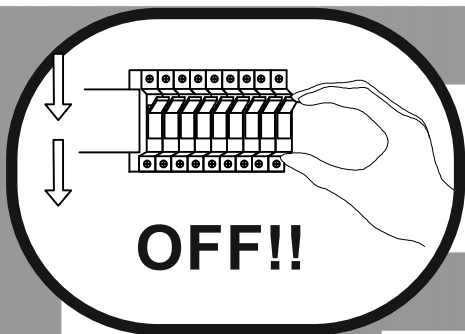

Immax NEO PLANO uživatelský manuál

07126L-60

immax
neo

intelligent friendly light

Výrobce/ Dovozece:
IMMAX, Pohoří 703, 742 85 Vřesina, EU