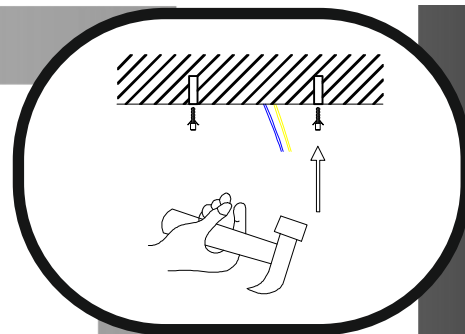

Immax NEO PLANO uživatelský manuál

07126L-60

immax
neo

intelligent friendly light

Výrobce/ Dovozece:
IMMAX, Pohoří 703, 742 85 Vřesina, EU