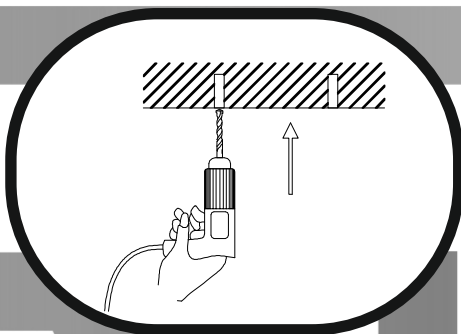

Immax NEO PLANO uživatelský manuál

07126L-60

immax
neo

intelligent friendly light

Výrobce/ Dovozece:
IMMAX, Pohoří 703, 742 85 Vřesina, EU