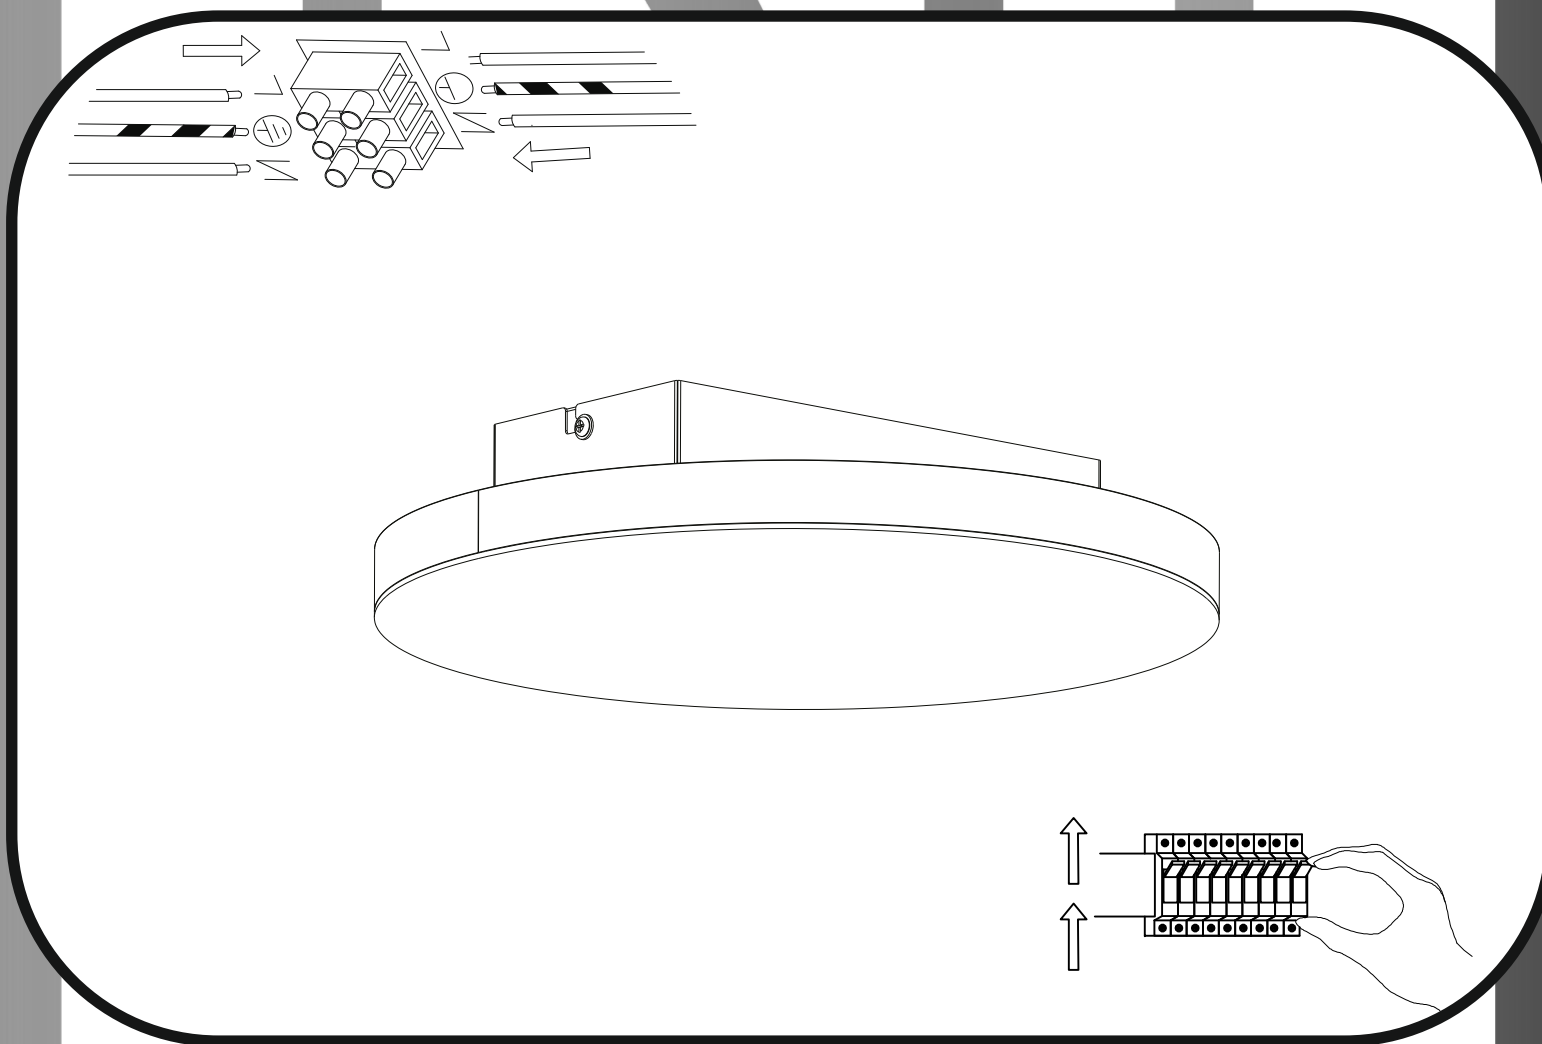

Immax NEO PLANO uživatelský manuál

07126L-60

immax
neo

intelligent friendly light

Výrobce/ Dovozece:
IMMAX, Pohoří 703, 742 85 Vřesina, EU