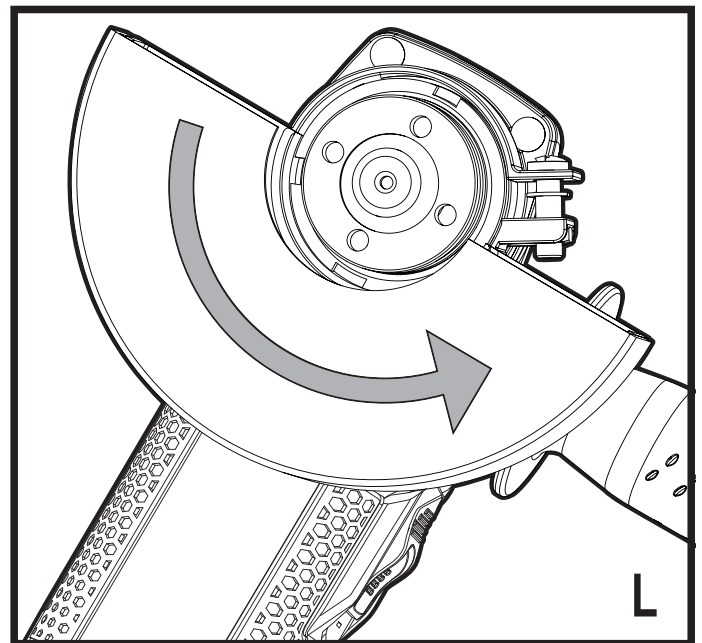

Upozornění!
Určeno pro kutily.

588781 - 50 CZ

Přeloženo z původního návodu

www.blackanddecker.eu

BEG110

BEG120

BEG210

BEG220