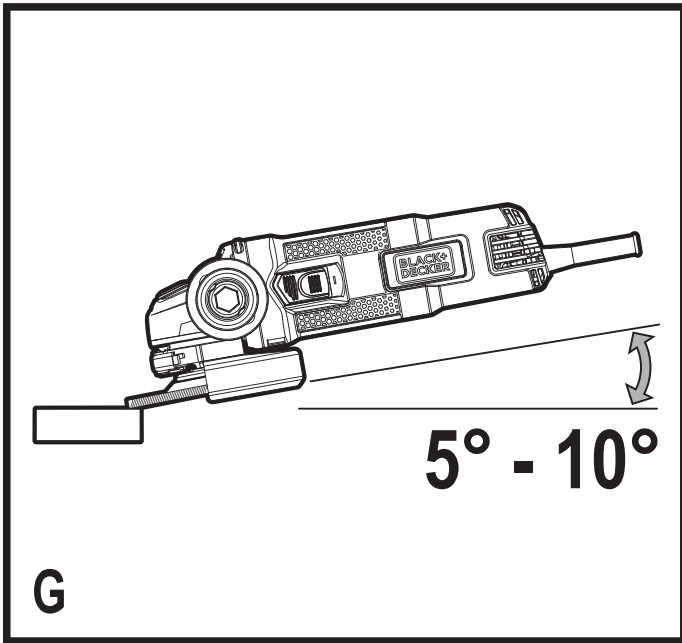

Upozornění!
Určeno pro kutily.

588781 - 50 CZ

Přeloženo z původního návodu

www.blackanddecker.eu

BEG110

BEG120

BEG210

BEG220