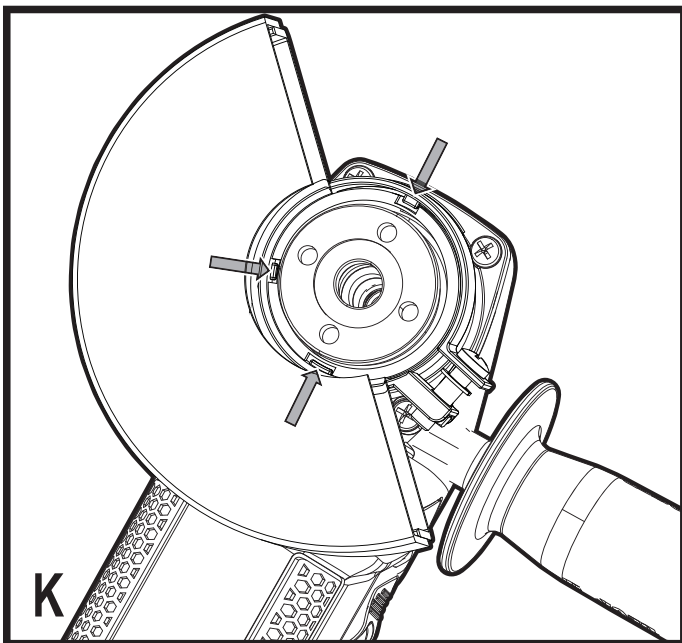

Upozornění!
Určeno pro kutily.

588781 - 50 CZ

Přeloženo z původního návodu

www.blackanddecker.eu

BEG110

BEG120

BEG210

BEG220