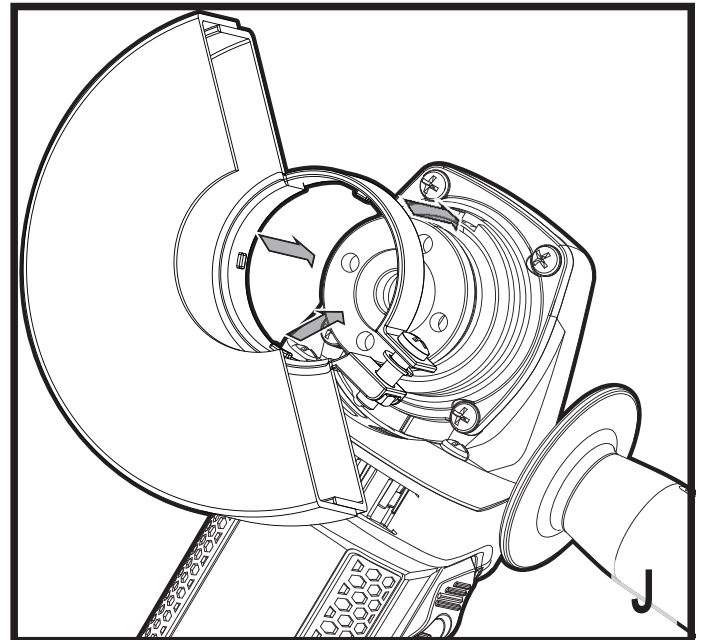

Upozornění!
Určeno pro kutily.

588781 - 50 CZ

Přeloženo z původního návodu

www.blackanddecker.eu

BEG110

BEG120

BEG210

BEG220