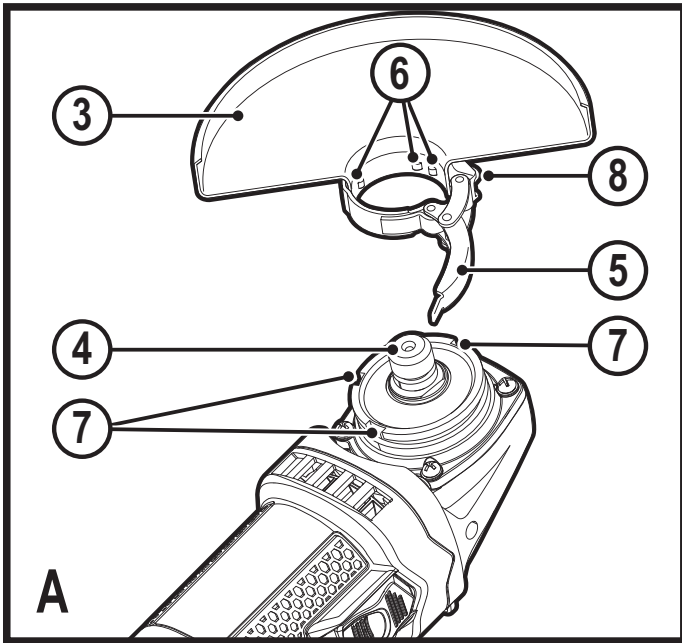

Upozornění!
Určeno pro kutily.

588781 - 50 CZ

Přeloženo z původního návodu

www.blackanddecker.eu

BEG110

BEG120

BEG210

BEG220