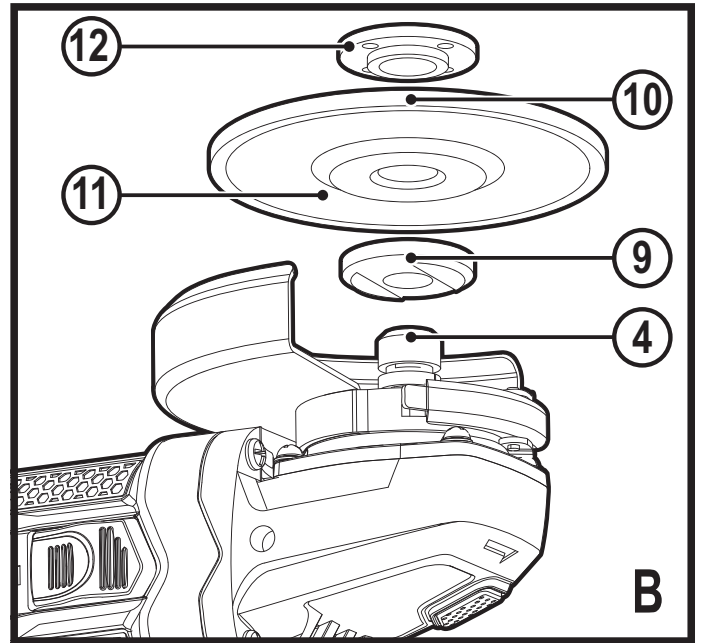

Upozornění!
Určeno pro kutily.

588781 - 50 CZ

Přeloženo z původního návodu

www.blackanddecker.eu

BEG110

BEG120

BEG210

BEG220