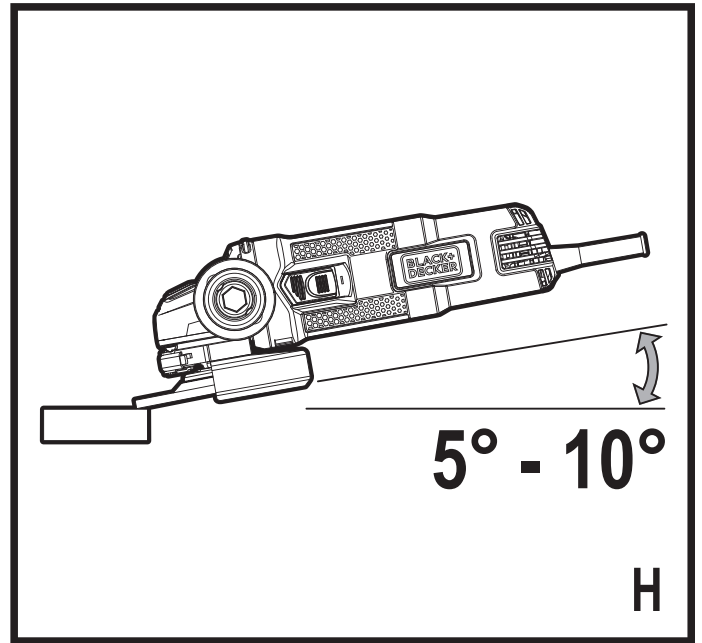

Upozornění!
Určeno pro kutily.

588781 - 50 CZ

Přeloženo z původního návodu

www.blackanddecker.eu

BEG110

BEG120

BEG210

BEG220