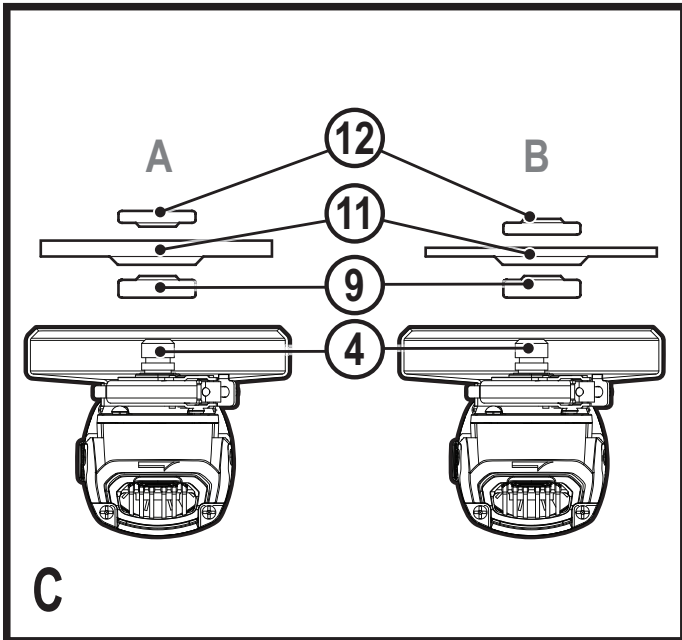

Upozornění!
Určeno pro kutily.

588781 - 50 CZ

Přeloženo z původního návodu

www.blackanddecker.eu

BEG110

BEG120

BEG210

BEG220