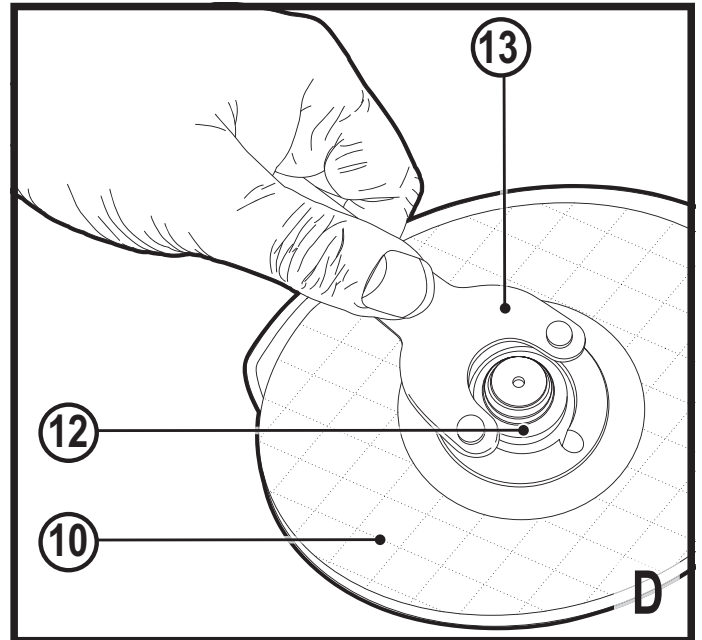

Upozornění!
Určeno pro kutily.

588781 - 50 CZ

Přeloženo z původního návodu

www.blackanddecker.eu

BEG110

BEG120

BEG210

BEG220