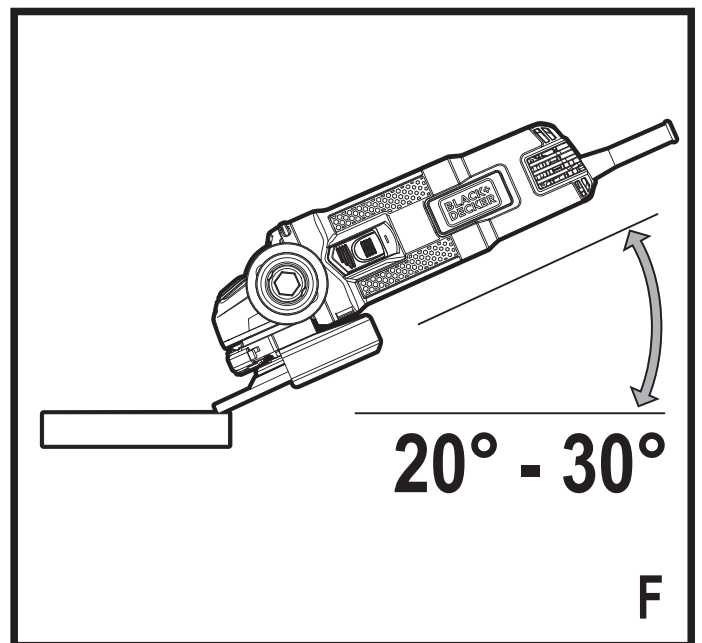

Upozornění!
Určeno pro kutily.

588781 - 50 CZ

Přeloženo z původního návodu

www.blackanddecker.eu

BEG110

BEG120

BEG210

BEG220