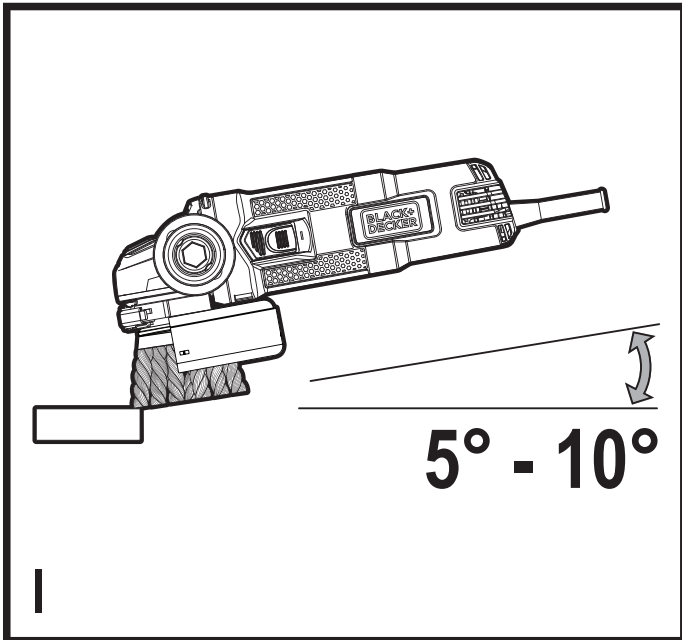

Upozornění!
Určeno pro kutily.

588781 - 50 CZ

Přeloženo z původního návodu

www.blackanddecker.eu

BEG110

BEG120

BEG210

BEG220