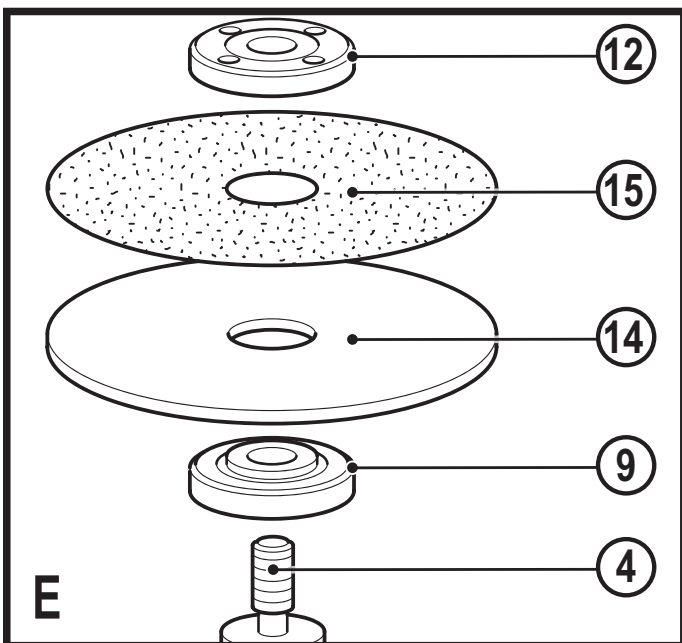

Upozornění!
Určeno pro kutily.

588781 - 50 CZ

Přeloženo z původního návodu

www.blackanddecker.eu

BEG110

BEG120

BEG210

BEG220