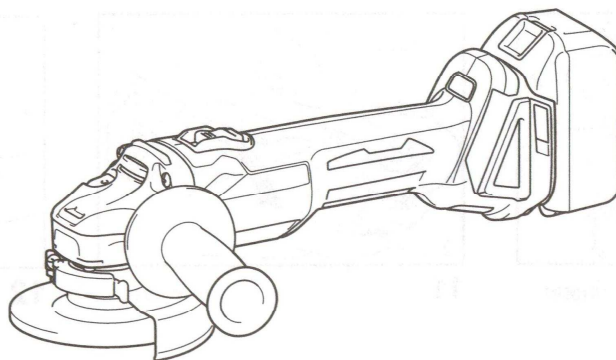

GB	Cordless Angle Grinder	INSTRUCTION MANUAL
UA	Бездротова кутова шліфувальна машина	ІНСТРУКЦІЯ З ЕКСПЛУАТАЦІЇ
PL	Akumulatorowa szlifierka kąтова	INSTRUKCJA OBSŁUGI
RO	Polizor unghiular cu acumulator	MANUAL DE INSTRUCȚIUNI
DE	Akku-Winkelschleifer	BEDIENUNGSANLEITUNG
HU	Akkumulátoros sarokcsiszoló	HASZNÁLATI KÉZIKÖNYV
SK	Ručná uhlová brúska	NÁVOD NA OBSLUHU
CZ	Akkumulátorová úhlová bruska	NÁVOD K OBSLUZE

DGA404
DGA454
DGA504