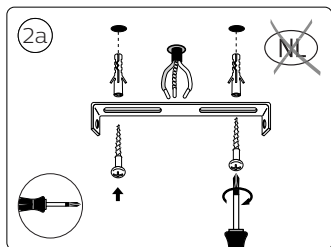

PHILIPS

hue personal
wireless
lighting

Being

HUE serial number

User manual
Benutzerhandbuch
Notice d'emploi
Manual de usuario
Manual do usuário
Manuale d'uso

Incl.

1 x CR2032 +

Excl.