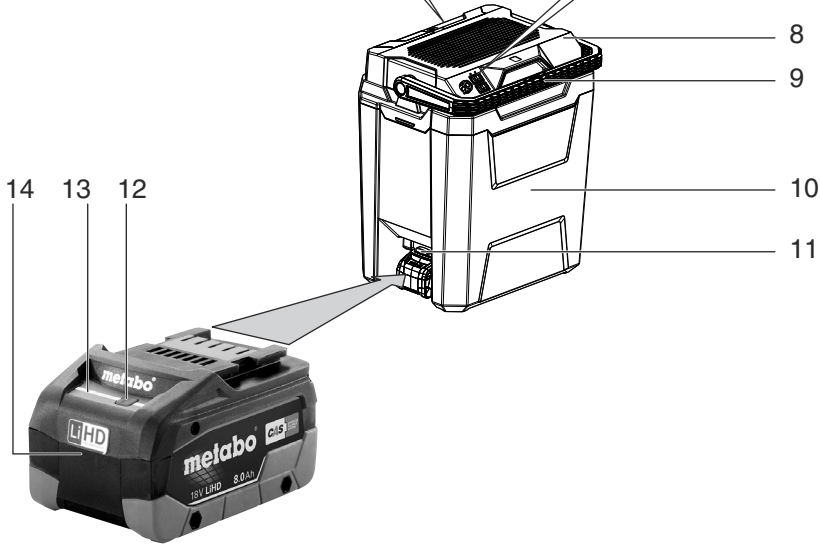

## KB 18 BL

---

cs Originál návodu k použití

[www.metabo.com](http://www.metabo.com)

		<p align="center"><b>KB 18 BL</b></p> <p align="center">*1) Sériové číslo: 00791..</p>
<b>U</b>	<b>V</b>	18 = / 12 = / 220-240 ~
<b>W<sub>D</sub></b>	<b>kWh</b>	55
<b>I</b>	<b>I</b>	24
<b>I<sub>B</sub></b>	<b>I</b>	29
<b>T<sub>Temp</sub></b>	<b>°C</b>	18
<b>K<sub>Class</sub></b>	<b>-</b>	ST
<b>L<sub>Eco</sub></b>	<b>dB (A)</b>	34
<b>L<sub>Max</sub></b>	<b>dB (A)</b>	54
<b>A<sub>0</sub></b>	<b>mm</b>	490 x 425 x 325
<b>A<sub>B</sub></b>	<b>mm</b>	815 x 520 x 430
<b>m</b>	<b>kg</b>	6,3
<b>W</b>	<b>kWh</b>	0,149 kWh / 24 h (230 V)
<b>P<sub>C</sub></b>	<b>W</b>	50 W (18 V), 42 W (12 V), 50 W (220-240 V ~)
<b>P<sub>W</sub></b>	<b>W</b>	48 W (18 V), 40 W (12 V), 43 W (220-240 V ~)
<b>F<sub>12V</sub></b>	<b>A</b>	5