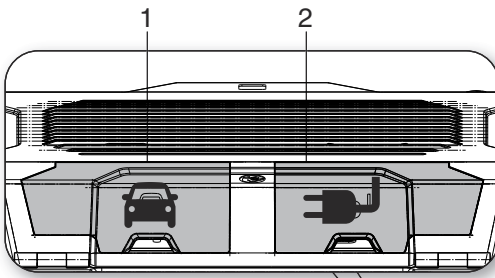

## KB 18 BL

---

cs Originál návodu k použití

[www.metabo.com](http://www.metabo.com)

		<p align="center"><b>KB 18 BL</b></p> <p align="center">*1) Sériové číslo: 00791..</p>
<b>U</b>	<b>V</b>	18 = / 12 = / 220-240 ~
<b>W<sub>D</sub></b>	<b>kWh</b>	55
<b>I</b>	<b>I</b>	24
<b>I<sub>B</sub></b>	<b>I</b>	29
<b>T<sub>Temp</sub></b>	<b>°C</b>	18
<b>K<sub>Class</sub></b>	<b>-</b>	ST
<b>L<sub>Eco</sub></b>	<b>dB (A)</b>	34
<b>L<sub>Max</sub></b>	<b>dB (A)</b>	54
<b>A<sub>0</sub></b>	<b>mm</b>	490 x 425 x 325
<b>A<sub>B</sub></b>	<b>mm</b>	815 x 520 x 430
<b>m</b>	<b>kg</b>	6,3
<b>W</b>	<b>kWh</b>	0,149 kWh / 24 h (230 V)
<b>P<sub>C</sub></b>	<b>W</b>	50 W (18 V), 42 W (12 V), 50 W (220-240 V ~)
<b>P<sub>W</sub></b>	<b>W</b>	48 W (18 V), 40 W (12 V), 43 W (220-240 V ~)
<b>F<sub>12V</sub></b>	<b>A</b>	5