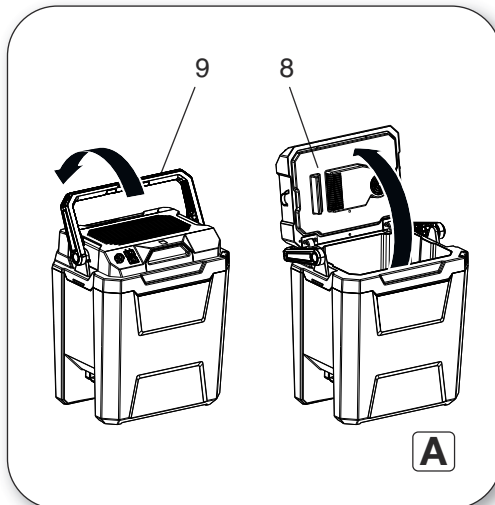

## KB 18 BL

---

cs Originál návodu k použití

[www.metabo.com](http://www.metabo.com)

		<p align="center"><b>KB 18 BL</b></p> <p align="center">*1) Sériové číslo: 00791..</p>
<b>U</b>	<b>V</b>	18 = / 12 = / 220-240 ~
<b>W<sub>D</sub></b>	<b>kWh</b>	55
<b>I</b>	<b>I</b>	24
<b>I<sub>B</sub></b>	<b>I</b>	29
<b>T<sub>Temp</sub></b>	<b>°C</b>	18
<b>K<sub>Class</sub></b>	<b>-</b>	ST
<b>L<sub>Eco</sub></b>	<b>dB (A)</b>	34
<b>L<sub>Max</sub></b>	<b>dB (A)</b>	54
<b>A<sub>0</sub></b>	<b>mm</b>	490 x 425 x 325
<b>A<sub>B</sub></b>	<b>mm</b>	815 x 520 x 430
<b>m</b>	<b>kg</b>	6,3
<b>W</b>	<b>kWh</b>	0,149 kWh / 24 h (230 V)
<b>P<sub>C</sub></b>	<b>W</b>	50 W (18 V), 42 W (12 V), 50 W (220-240 V ~)
<b>P<sub>W</sub></b>	<b>W</b>	48 W (18 V), 40 W (12 V), 43 W (220-240 V ~)
<b>F<sub>12V</sub></b>	<b>A</b>	5