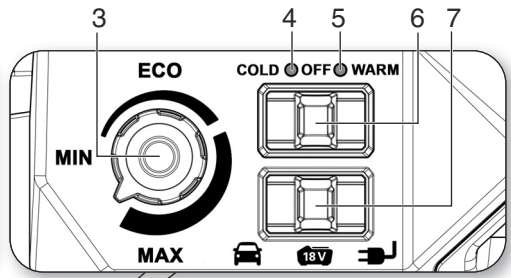

## KB 18 BL

---

cs Originál návodu k použití

[www.metabo.com](http://www.metabo.com)

		<p align="center"><b>KB 18 BL</b></p> <p align="center">*1) Sériové číslo: 00791..</p>
<b>U</b>	<b>V</b>	18 = / 12 = / 220-240 ~
<b>W<sub>D</sub></b>	<b>kWh</b>	55
<b>I</b>	<b>I</b>	24
<b>I<sub>B</sub></b>	<b>I</b>	29
<b>T<sub>Temp</sub></b>	<b>°C</b>	18
<b>K<sub>Class</sub></b>	<b>-</b>	ST
<b>L<sub>Eco</sub></b>	<b>dB (A)</b>	34
<b>L<sub>Max</sub></b>	<b>dB (A)</b>	54
<b>A<sub>0</sub></b>	<b>mm</b>	490 x 425 x 325
<b>A<sub>B</sub></b>	<b>mm</b>	815 x 520 x 430
<b>m</b>	<b>kg</b>	6,3
<b>W</b>	<b>kWh</b>	0,149 kWh / 24 h (230 V)
<b>P<sub>C</sub></b>	<b>W</b>	50 W (18 V), 42 W (12 V), 50 W (220-240 V ~)
<b>P<sub>W</sub></b>	<b>W</b>	48 W (18 V), 40 W (12 V), 43 W (220-240 V ~)
<b>F<sub>12V</sub></b>	<b>A</b>	5