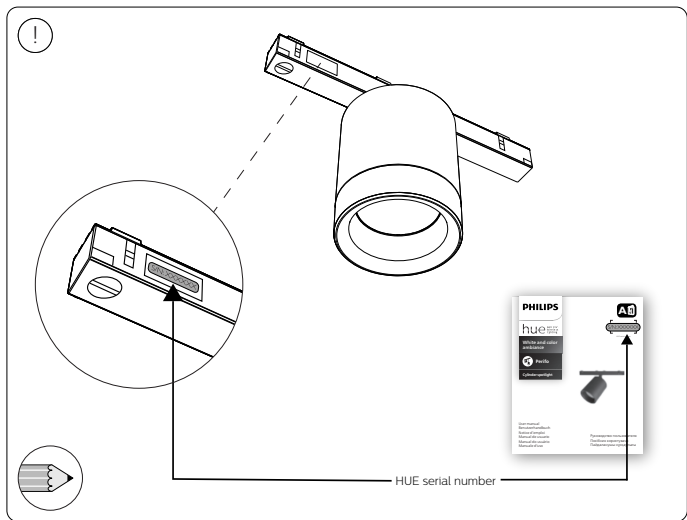

Руководство пользователя  
Посібник користувача  
Пайдаланушы нұсқаулығы

Incl./Вкл.

Cylinder spotlight

Excl./Искл.

IP20