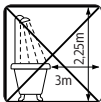

Руководство пользователя  
Посібник користувача  
Пайдаланушы нұсқаулығы

Incl./Вкл.

Cylinder spotlight

Excl./Искл.

IP20