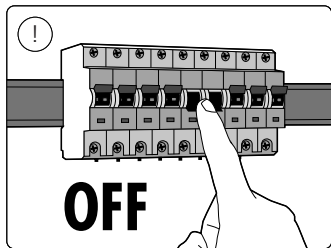

Руководство пользователя  
Посібник користувача  
Пайдаланушы нұсқаулығы

Incl./Вкл.

Cylinder spotlight

Excl./Искл.

IP20