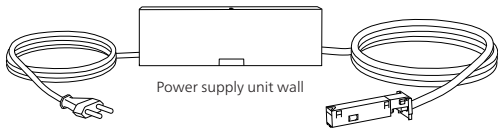

# PHILIPS

hue personal  
wireless  
lighting

Perifo

Wall

User manual  
Benutzerhandbuch  
Notice d'emploi  
Manual de usuario  
Manual do usuário  
Manuale d'uso

Руководство пользователя  
Посібник користувача  
Пайдаланушы нұсқаулығы

Power supply unit wall

UK

Connector | Corner external

Connector | Corner internal

Connector | Straight

Rail

Rail cover

End-cap