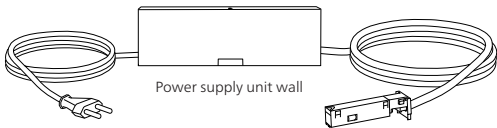

# PHILIPS

hue personal  
wireless  
lighting

Perifo

Wall

User manual  
Benutzerhandbuch  
Notice d'emploi  
Manual de usuario  
Manual do usuário  
Manuale d'uso

Руководство пользователя  
Посібник користувача  
Пайдаланушы нұсқаулығы

Power supply unit wall

UK

Connector | Corner external

Connector | Corner internal

Connector | Straight

Rail

Rail cover

End-cap