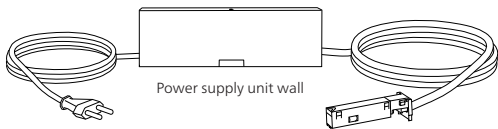

# PHILIPS

hue personal  
wireless  
lighting

Perifo

Wall

User manual  
Benutzerhandbuch  
Notice d'emploi  
Manual de usuario  
Manual do usuário  
Manuale d'uso

Руководство пользователя  
Посібник користувача  
Пайдаланушы нұсқаулығы

Power supply unit wall

Connector | Corner external

Connector | Corner internal

Connector | Straight

Rail

Rail cover

End-cap

5x25