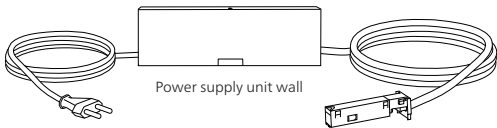

PHILIPS

hue personal
wireless
lighting

Perifo

Wall

User manual
Benutzerhandbuch
Notice d'emploi
Manual de usuario
Manual do usuário
Manuale d'uso

Руководство пользователя
Посібник користувача
Пайдаланушы нұсқаулығы

Power supply unit wall

UK

Connector | Corner external

Connector | Corner internal

Connector | Straight

Rail

Rail cover

End-cap