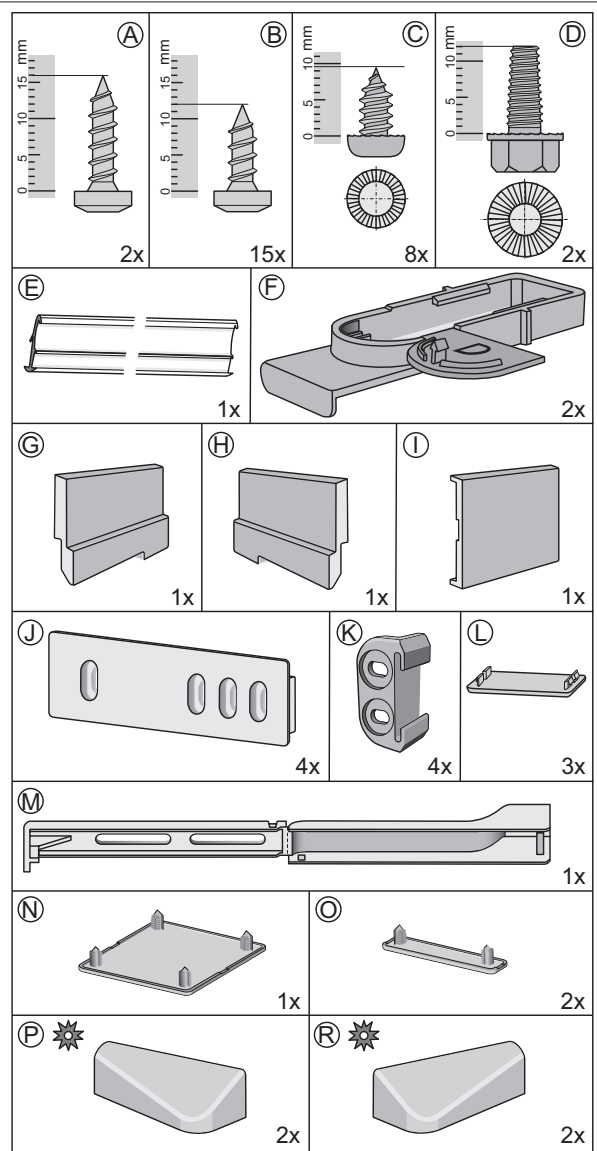

SI	Navodila za vgradnjo
HR	Upute za ugradnju
SR	Uputstva za ugradnju
MK	Упатства за вградување
AL	Udhëzime për instalimin
EN	Mounting Instructions
DE	Einbauanweisung
FR	Notice d'installation
NL	Inbouw-handleiding
IT	Istruzioni per l'installazione
ES	Instrucciones para empotrar
PT	Instruções para o encaixe
RU	Руководство по монтажу
UK	Інструкція для монтування
KZ	Орнату жөніндегі нұсқаулық
CZ	Návod k vestavění
SK	Návod pre zabudovanie
PL	Instrukcja montażu aparat
HU	Beépítési útmutató
BG	Инструкции за монтаж
RO	Instrucțiuni de instalare
DA	Montereringsanvisning
SE	Monteringsanvisning
NO	Monteringsanvisning
FI	Asennusohje
LV	Montāžas instrukcija
LT	Montavimo instrukcijos
ET	Paigaldusjuhised
EL	Οδηγίες τοποθέτησης
TR	Montaj Talimatları
HE	הוראות להרכבה
AR	تعليمات التركيب
FA	دستورالعمل نصب
ZN/CH	嵌入安裝說明
ZN/HK	嵌入安裝說明
TH	คำแนะนำการติดตั้ง
PT/BR	Instruções de instalação

A (mm)	B (mm)	C (mm)
667	1772	1775-1780