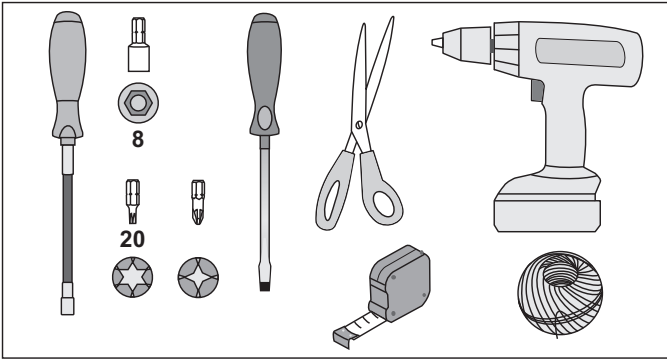

A (mm)	B (mm)	C (mm)
667	1772	1775-1780