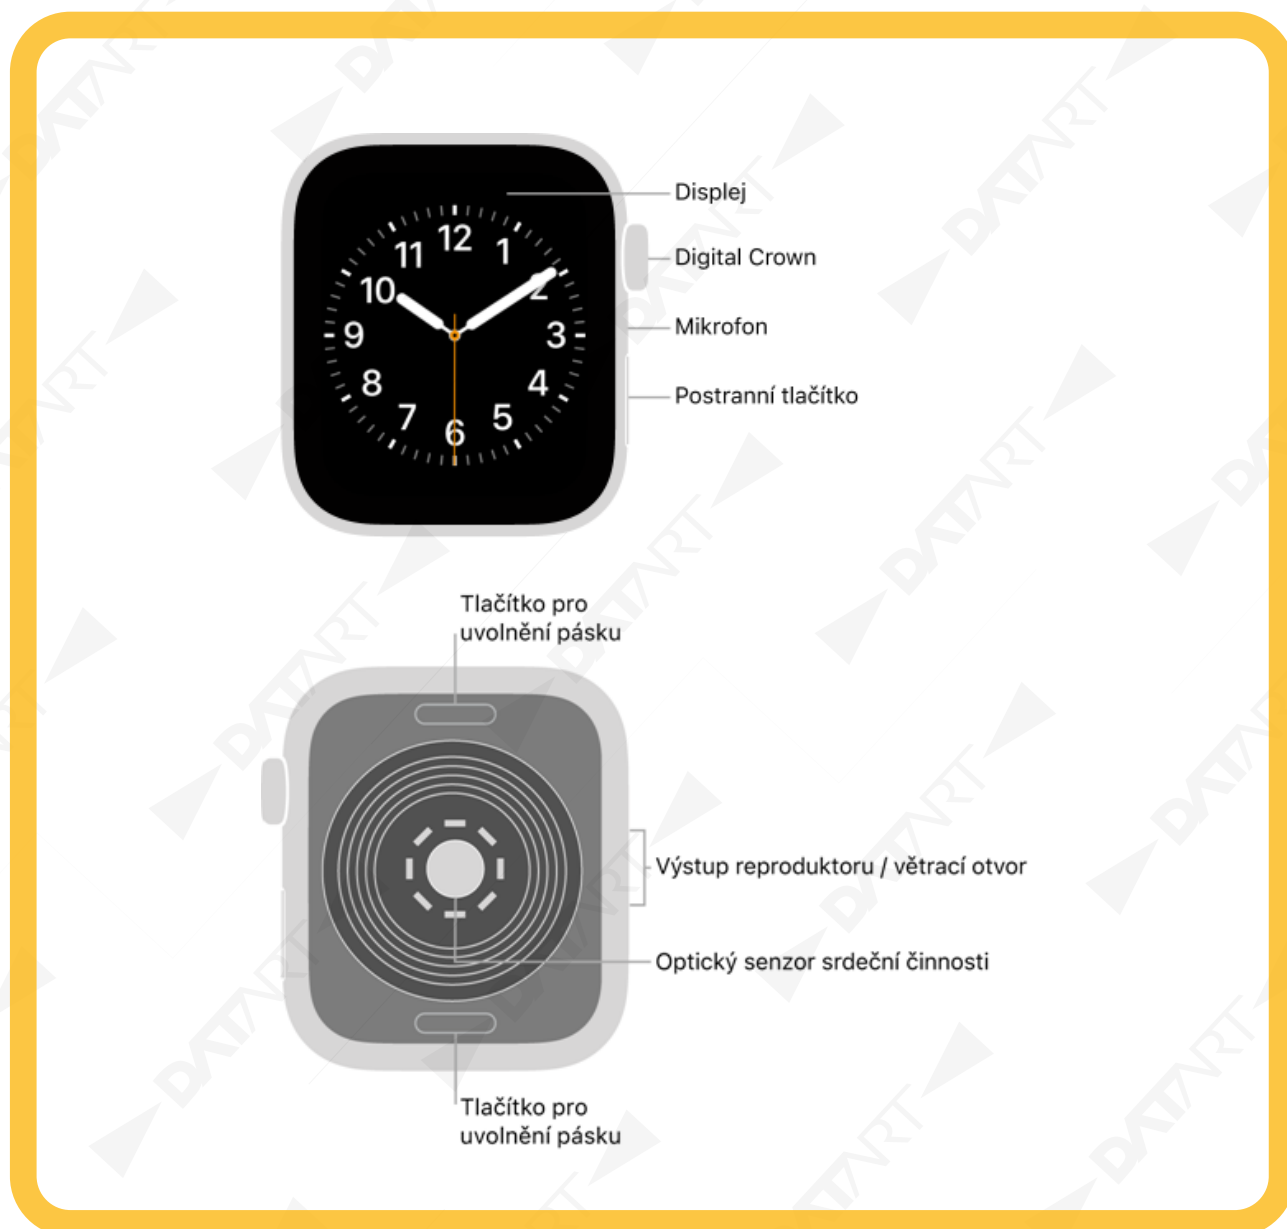

Apple Watch SE (2. generace)

Obsah je uzamčen

Dokončete, prosím, proces objednávky.

Následně budete mít přístup k celému dokumentu.

Proč je dokument uzamčen? Nahněvat Vás rozhodně nechceme. Jsou k tomu dva hlavní důvody: