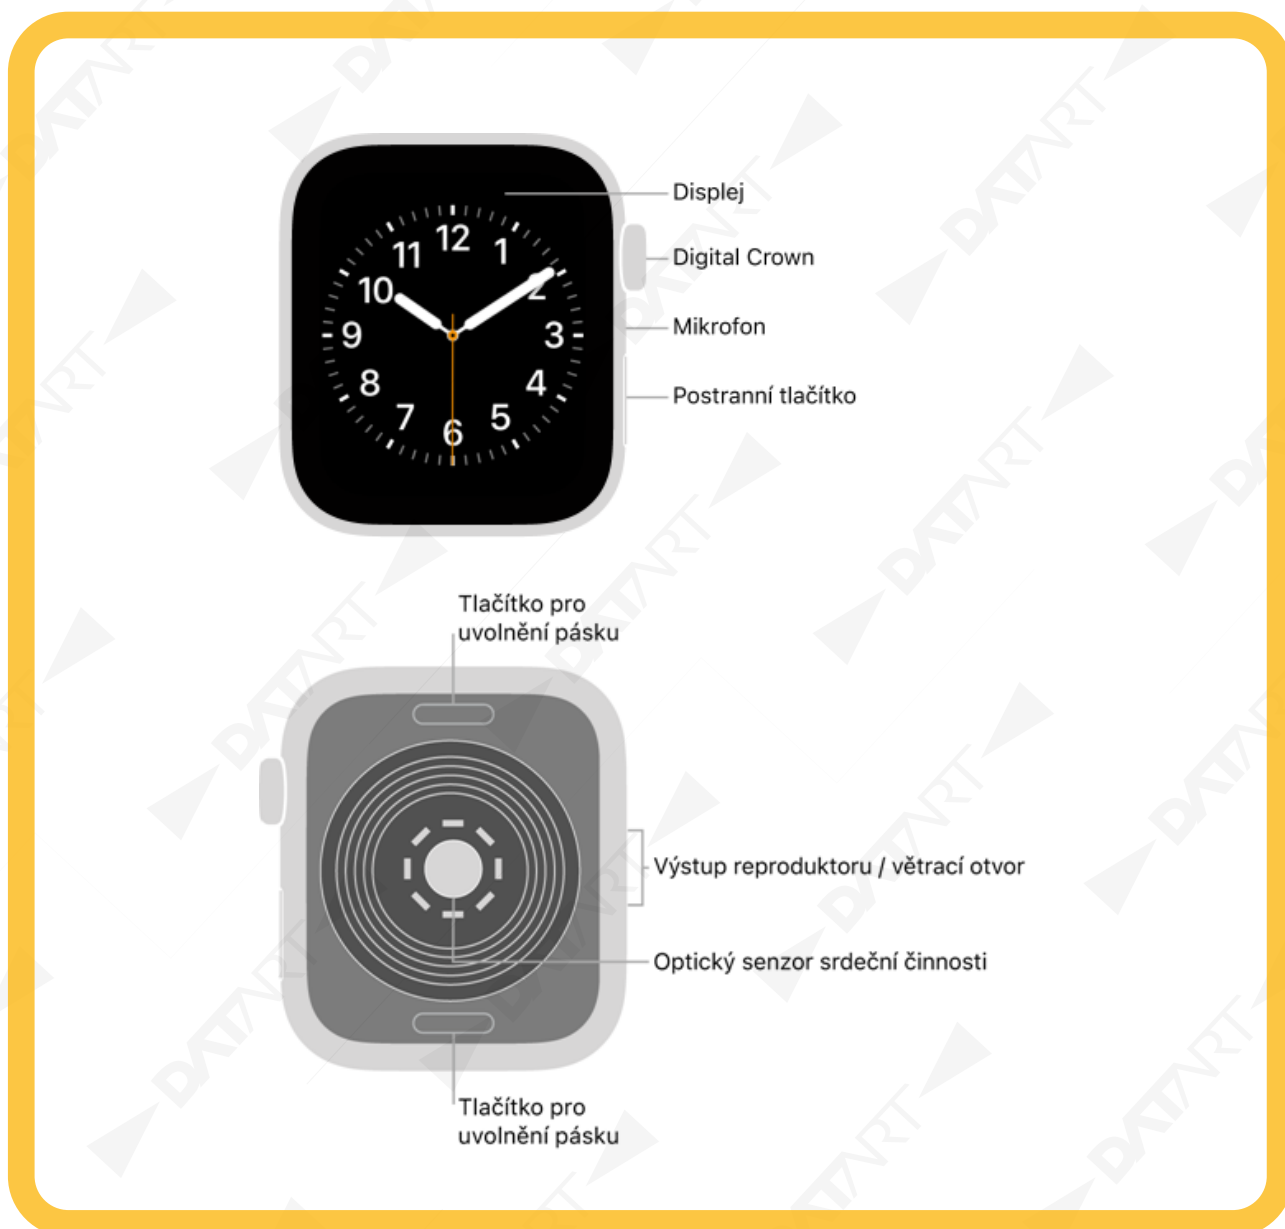

Apple Watch SE (2. generace)

Obsah je uzamčen

Dokončete, prosím, proces objednávky.

Následně budete mít přístup k celému dokumentu.

Proč je dokument uzamčen? Nahněvat Vás rozhodně nechceme. Jsou k tomu dva hlavní důvody: