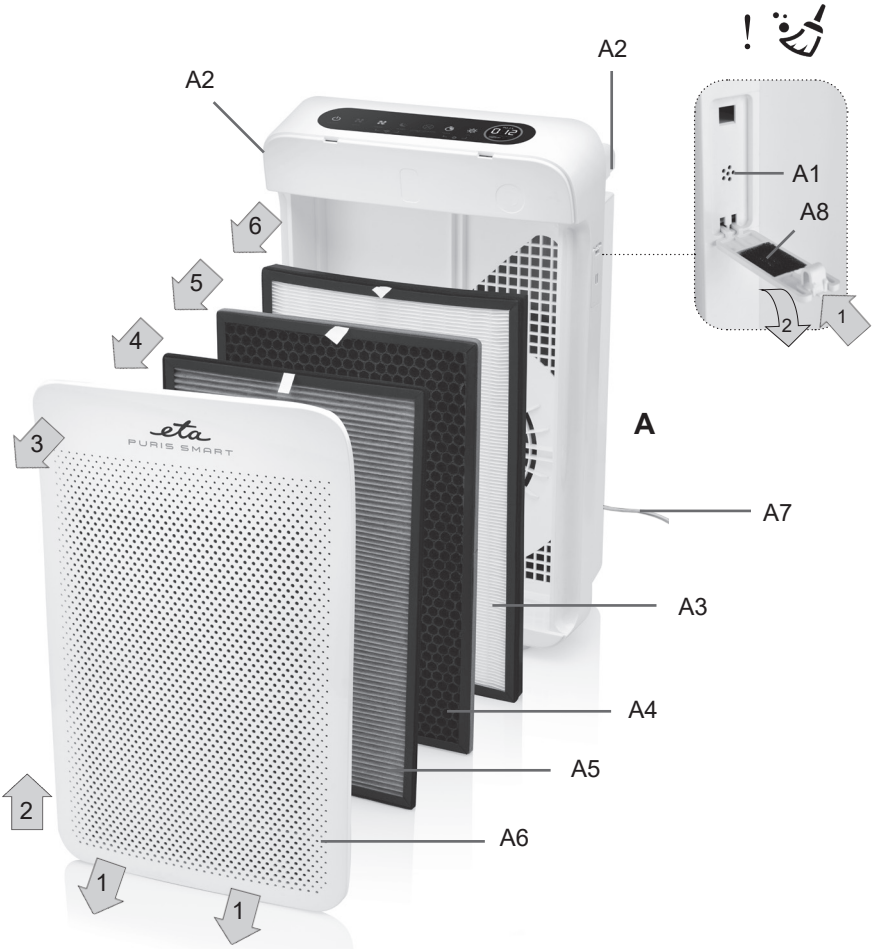

A

A7

A3

A4

A5

A6