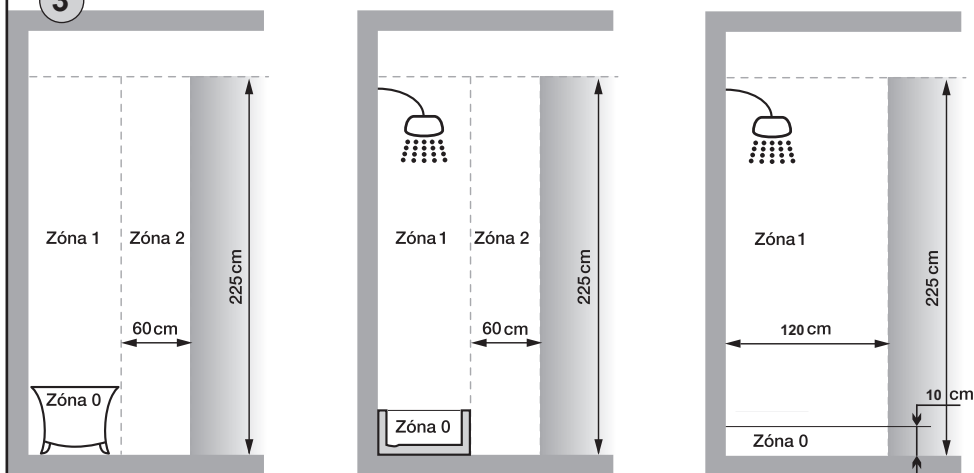

A3

A4

A5

A6

2

3

Zóna 0 = Vnitřní prostor vany nebo sprchového koutu

Zóna 0 = Vnútrotný priestor vany, alebo sprchy

Zone 0 = Internal space for a bathtub or a shower unit

0. Zóna = Belső tér egy fürdőkád vagy zuhanyzó egység

Strefa 0 = Wewnętrzna przestrzeń wanny lub kabiny prysznicowej

Zone 0 = Innenraum der Wanne oder der Duschecke