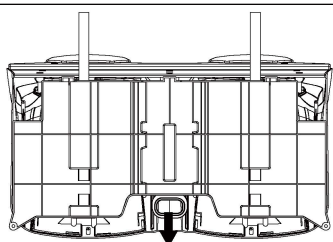

specifikace produktu:

Baterie	12V7 12V9 12V7*2 12V9*2 12V10 12V12 12V14
Materiál	PP
Doporučený věk	37-95 Mesiacov
Nosnost	30kg
Rozmery	1350 X 807 X 515 mm
Rychlost	5-8KM/H (10-15KM H Drift)
doba provozu	1-2 hodin po 8-12 hodin nabíjení, v závislosti na zatížení a terénu
Nabíječka	Input AC 110-220V Output DC 12V-1000mA Input AC 110-220V Output DC 24V-1000mA
Pojistka	automaticky resetovatelný

Rukojeť a pomocné kola na odťah

Pokud je to nutné, vytáhněte rukojeť a kolečka, abyste mohli auto snadno odviehnúť. Pokud je nepotřebujete, zatlačte je zpět, abyste šetřili místo na skladování.

Funkce přenosné baterie - podle výbavy

Bateriový box v zadním kufri je odnímatelný a je možné jej nabíjet samostatně. Pohodlné a snadno použitelné.

Nastavitelná sedadla

Zatažením za rukojeť pod sedadlem lze sedadlo posouvat dopředu a dozadu.

Rukoväť