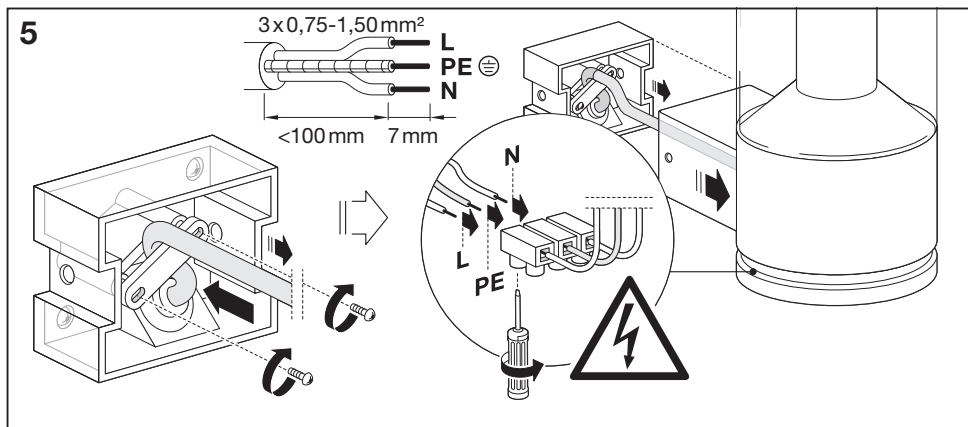

SMART⁺ MODERN LANTERN WALL MULTICOLOR

	EAN	W	lm	K	°C	V~	mA	Hz	PF
SMART ⁺ MODERN LANTERN WALL MULTICOLOR	4058075184572	12	650	2000-6500	-20...+40	220-240	102	50/60	≥0.5

FAQ

<https://smartplus.ledvance.com/faq>