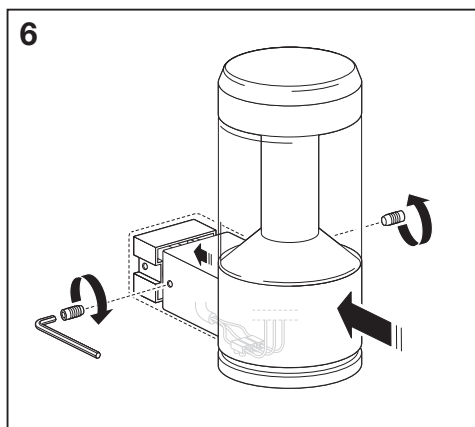

SMART⁺ MODERN LANTERN WALL MULTICOLOR

	EAN	W	lm	K	°C	V~	mA	Hz	PF
SMART ⁺ MODERN LANTERN WALL MULTICOLOR	4058075184572	12	650	2000-6500	-20...+40	220-240	102	50/60	≥0.5

FAQ

<https://smartplus.ledvance.com/faq>