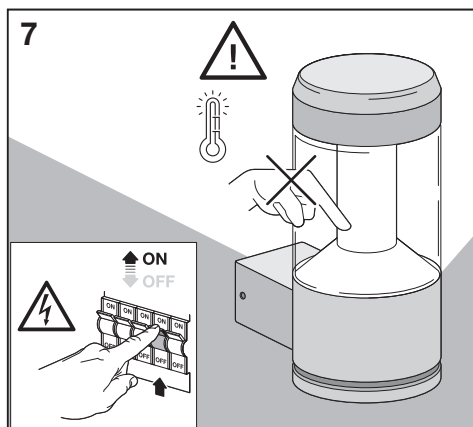

SMART⁺ MODERN LANTERN WALL MULTICOLOR

	EAN	W	lm	K	°C	V~	mA	Hz	PF
SMART ⁺ MODERN LANTERN WALL MULTICOLOR	4058075184572	12	650	2000-6500	-20...+40	220-240	102	50/60	≥0.5

FAQ

<https://smartplus.ledvance.com/faq>