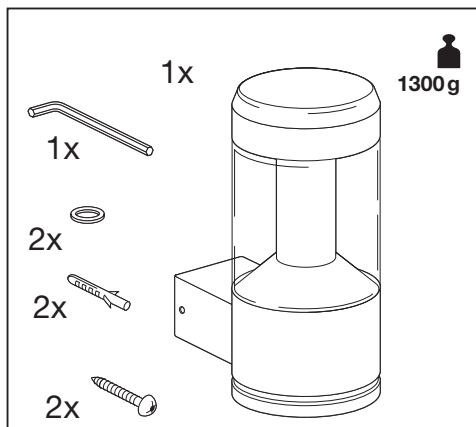

SMART⁺ MODERN LANTERN WALL MULTICOLOR

	EAN	W	lm	K	°C	V~	mA	Hz	PF
SMART ⁺ MODERN LANTERN WALL MULTICOLOR	4058075184572	12	650	2000-6500	-20...+40	220-240	102	50/60	≥0.5

FAQ

<https://smartplus.ledvance.com/faq>