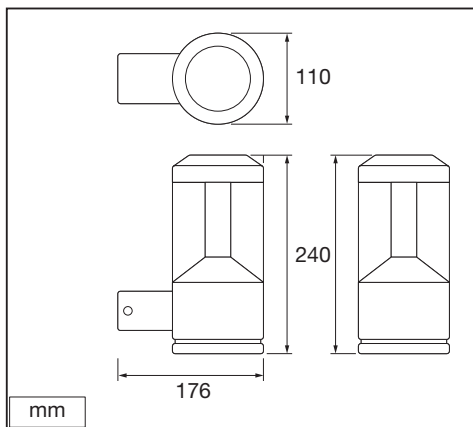

SMART⁺ MODERN LANTERN WALL MULTICOLOR

	EAN	W	lm	K	°C	V~	mA	Hz	PF
SMART ⁺ MODERN LANTERN WALL MULTICOLOR	4058075184572	12	650	2000-6500	-20...+40	220-240	102	50/60	≥0.5

FAQ

<https://smartplus.ledvance.com/faq>