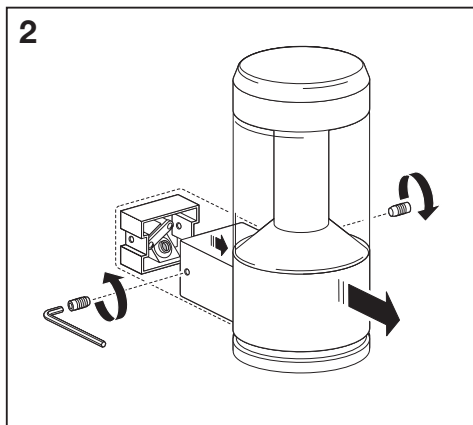

SMART⁺ MODERN LANTERN WALL MULTICOLOR

	EAN	W	lm	K	°C	V~	mA	Hz	PF
SMART ⁺ MODERN LANTERN WALL MULTICOLOR	4058075184572	12	650	2000-6500	-20...+40	220-240	102	50/60	≥0.5

FAQ

<https://smartplus.ledvance.com/faq>