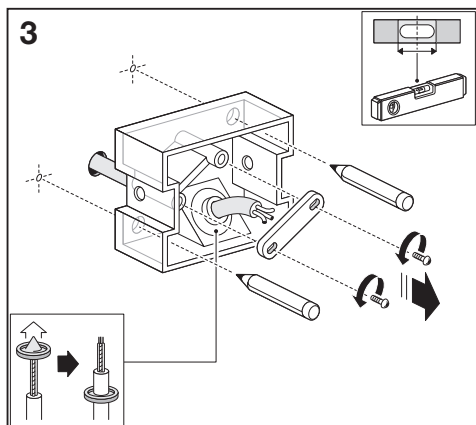

SMART⁺ MODERN LANTERN WALL MULTICOLOR

	EAN	W	lm	K	°C	V~	mA	Hz	PF
SMART ⁺ MODERN LANTERN WALL MULTICOLOR	4058075184572	12	650	2000-6500	-20...+40	220-240	102	50/60	≥0.5

FAQ

<https://smartplus.ledvance.com/faq>