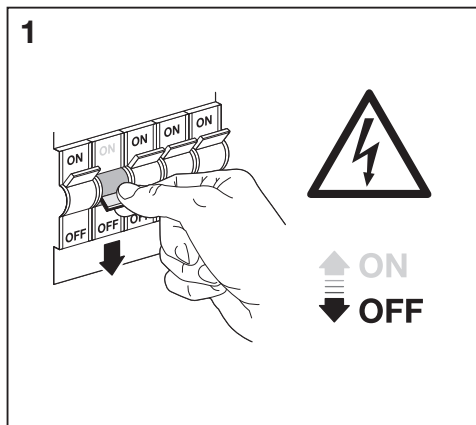

SMART⁺ MODERN LANTERN WALL MULTICOLOR

	EAN	W	lm	K	°C	V~	mA	Hz	PF
SMART ⁺ MODERN LANTERN WALL MULTICOLOR	4058075184572	12	650	2000-6500	-20...+40	220-240	102	50/60	≥0.5

FAQ

<https://smartplus.ledvance.com/faq>