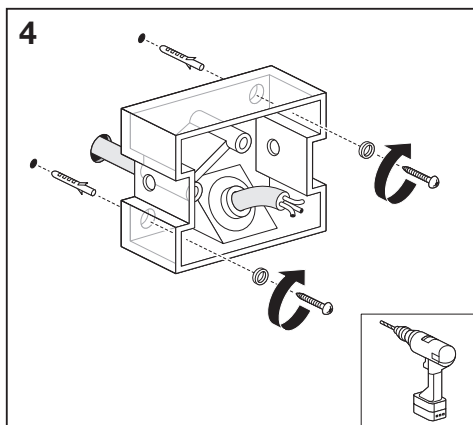

SMART⁺ MODERN LANTERN WALL MULTICOLOR

	EAN	W	lm	K	°C	V~	mA	Hz	PF
SMART ⁺ MODERN LANTERN WALL MULTICOLOR	4058075184572	12	650	2000-6500	-20...+40	220-240	102	50/60	≥0.5

FAQ

<https://smartplus.ledvance.com/faq>