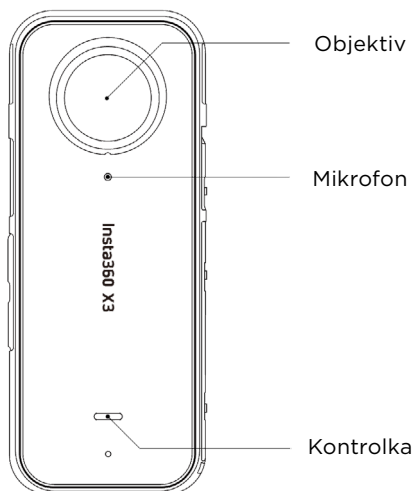

Uživatelská příručka

Insta360 X3

www.stablecam.com

POPIS PRODUKTU

Obsah je uzamčen

Dokončete, prosím, proces objednávky.

Následně budete mít přístup k celému dokumentu.

Proč je dokument uzamčen? Nahněvat Vás rozhodně nechceme. Jsou k tomu dva hlavní důvody: