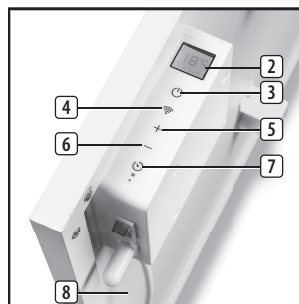

PARTS DESCRIPTION / ONDERDELENBESCHRIJVING / DESCRIPTION
DES PIÈCES / TEILEBESCHREIBUNG / DESCRIPCIÓN DE LAS PIEZAS /
DESCRIPÇÃO DOS COMPONENTES / DESCRIZIONE DELLE PARTI /
BESKRIVNING AV DELAR / OPIS CZĘŚCI / POPIS SOUČÁSTÍ / POPIS
SÚČASTÍ / BESKRIVELSE AF BESTANDDELE / OSIEN KUVUKSET /
BESKRIVELSE AV DELER