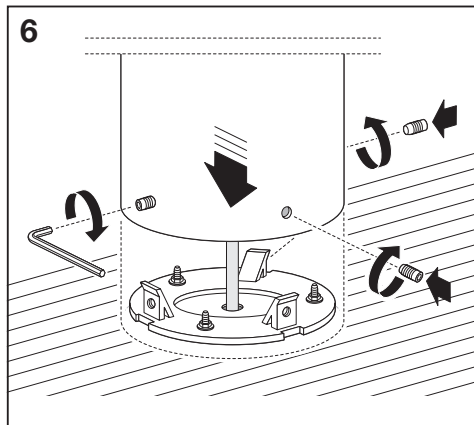

SMART⁺ MODERN LANTERN MULTICOLOR

	EAN	W	lm	K	Temp Class (°C)	V~	mA	Hz	PF
SMART ⁺ MODERN LANTERN 50CM MULTICOLOR	4058075184589	12	650	2000-6500	-20...+40	220-240	102	50/60	>0.5
SMART ⁺ MODERN LANTERN 90CM MULTICOLOR	4058075184619	12	650	2000-6500	-20...+40	220-240	102	50/60	>0.5