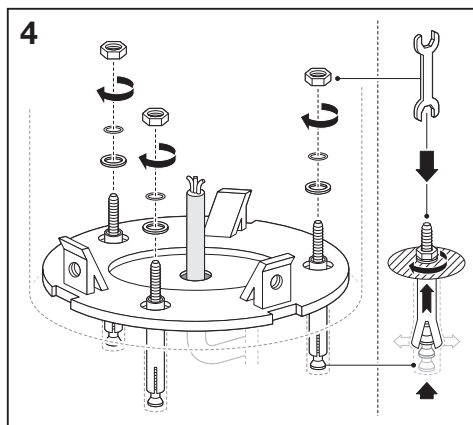

SMART⁺ MODERN LANTERN MULTICOLOR

	EAN	W	lm	K	Temp Class (°C)	V~	mA	Hz	PF
SMART ⁺ MODERN LANTERN 50CM MULTICOLOR	4058075184589	12	650	2000-6500	-20...+40	220-240	102	50/60	>0.5
SMART ⁺ MODERN LANTERN 90CM MULTICOLOR	4058075184619	12	650	2000-6500	-20...+40	220-240	102	50/60	>0.5