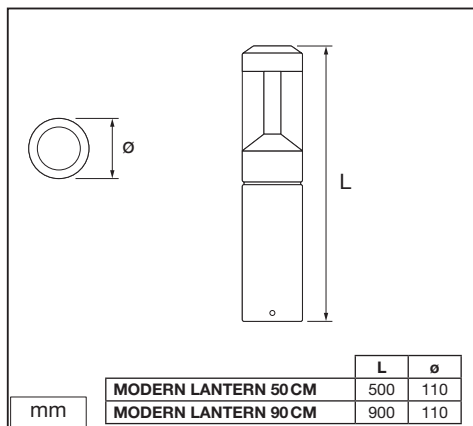

SMART⁺ MODERN LANTERN MULTICOLOR

	EAN	W	lm	K	Temp Class (°C)	V~	mA	Hz	PF
SMART ⁺ MODERN LANTERN 50CM MULTICOLOR	4058075184589	12	650	2000-6500	-20...+40	220-240	102	50/60	>0.5
SMART ⁺ MODERN LANTERN 90CM MULTICOLOR	4058075184619	12	650	2000-6500	-20...+40	220-240	102	50/60	>0.5