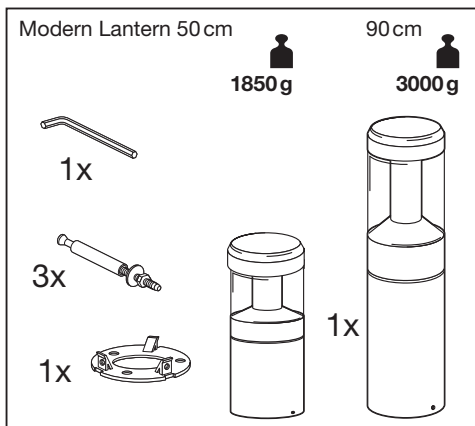

SMART⁺ MODERN LANTERN MULTICOLOR

	EAN	W	lm	K	Temp Class (°C)	V~	mA	Hz	PF
SMART ⁺ MODERN LANTERN 50CM MULTICOLOR	4058075184589	12	650	2000-6500	-20...+40	220-240	102	50/60	>0.5
SMART ⁺ MODERN LANTERN 90CM MULTICOLOR	4058075184619	12	650	2000-6500	-20...+40	220-240	102	50/60	>0.5