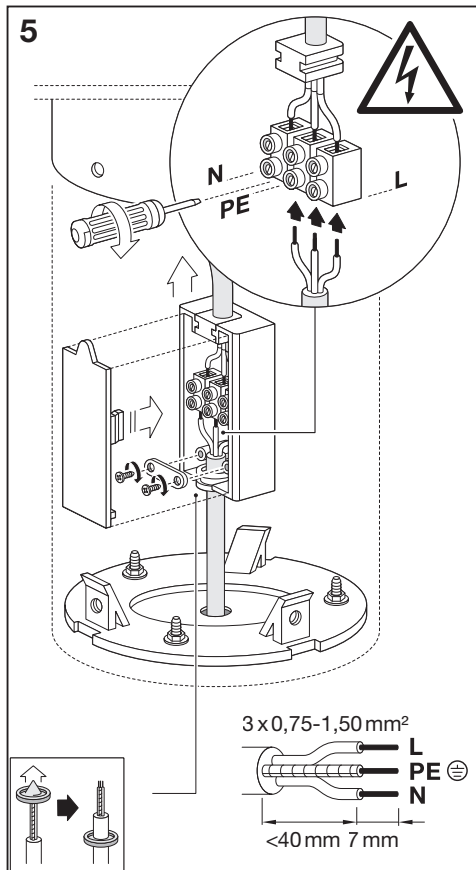

SMART⁺ MODERN LANTERN MULTICOLOR

	EAN	W	lm	K	Temp Class (°C)	V~	mA	Hz	PF
SMART ⁺ MODERN LANTERN 50CM MULTICOLOR	4058075184589	12	650	2000-6500	-20...+40	220-240	102	50/60	>0.5
SMART ⁺ MODERN LANTERN 90CM MULTICOLOR	4058075184619	12	650	2000-6500	-20...+40	220-240	102	50/60	>0.5