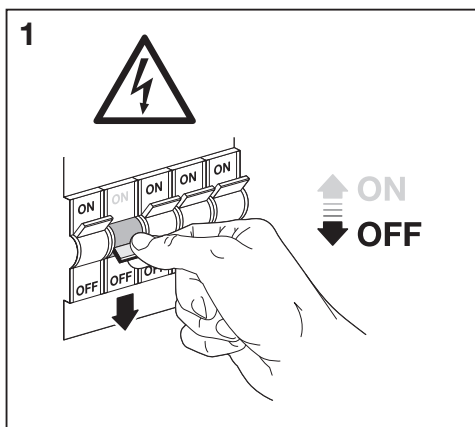

SMART⁺ MODERN LANTERN MULTICOLOR

	EAN	W	lm	K	Temp Class (°C)	V~	mA	Hz	PF
SMART ⁺ MODERN LANTERN 50CM MULTICOLOR	4058075184589	12	650	2000-6500	-20...+40	220-240	102	50/60	>0.5
SMART ⁺ MODERN LANTERN 90CM MULTICOLOR	4058075184619	12	650	2000-6500	-20...+40	220-240	102	50/60	>0.5