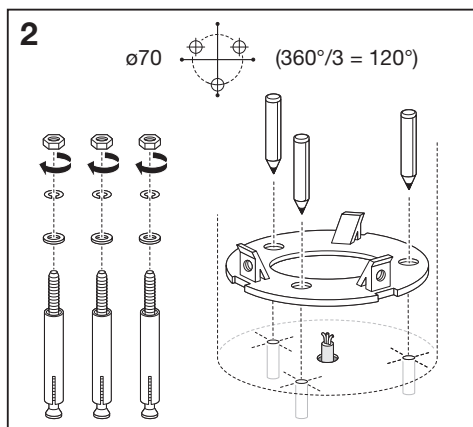

SMART⁺ MODERN LANTERN MULTICOLOR

	EAN	W	lm	K	Temp Class (°C)	V~	mA	Hz	PF
SMART ⁺ MODERN LANTERN 50CM MULTICOLOR	4058075184589	12	650	2000-6500	-20...+40	220-240	102	50/60	>0.5
SMART ⁺ MODERN LANTERN 90CM MULTICOLOR	4058075184619	12	650	2000-6500	-20...+40	220-240	102	50/60	>0.5