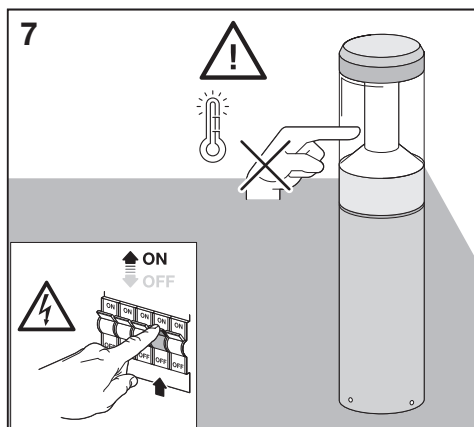

SMART⁺ MODERN LANTERN MULTICOLOR

	EAN	W	lm	K	Temp Class (°C)	V~	mA	Hz	PF
SMART ⁺ MODERN LANTERN 50CM MULTICOLOR	4058075184589	12	650	2000-6500	-20...+40	220-240	102	50/60	>0.5
SMART ⁺ MODERN LANTERN 90CM MULTICOLOR	4058075184619	12	650	2000-6500	-20...+40	220-240	102	50/60	>0.5