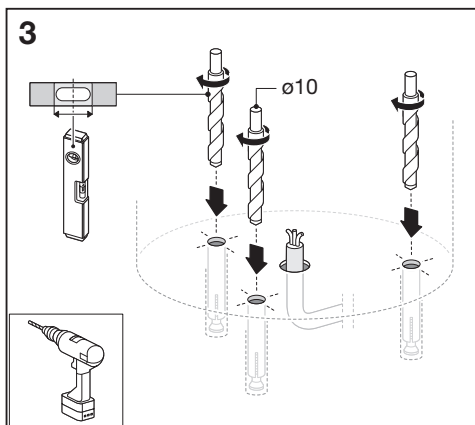

SMART⁺ MODERN LANTERN MULTICOLOR

	EAN	W	lm	K	Temp Class (°C)	V~	mA	Hz	PF
SMART ⁺ MODERN LANTERN 50CM MULTICOLOR	4058075184589	12	650	2000-6500	-20...+40	220-240	102	50/60	>0.5
SMART ⁺ MODERN LANTERN 90CM MULTICOLOR	4058075184619	12	650	2000-6500	-20...+40	220-240	102	50/60	>0.5