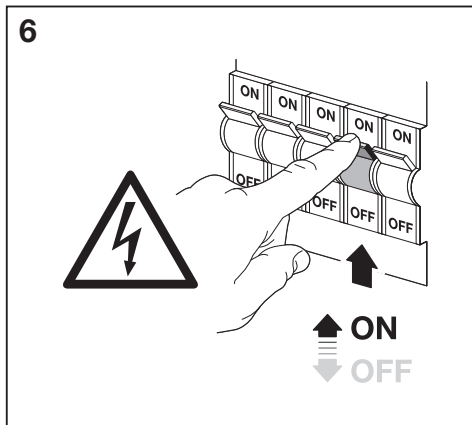

## SUN@HOME DOWNLIGHT

	EAN	W	lm Light Source	lm Output	K	Temp (°C)	V~	mA	Ra	Hz	IP	▽(°)	
SUNATHOME DOWNLIGHT SLIM 85 TW	4058075627000	4.5	400	170	2200- 5000	-20... +40	220- 240	60	>95	50/60	20	110	15000
SUNATHOME DOWNLIGHT SLIM 120 TW	4058075627024	8	700	400	2200- 5000	-20... +40	220- 240	80	>95	50/60	20	110	15000
SUNATHOME DOWNLIGHT SLIM 225 TW	4058075575851	22	1950	1500	2200- 5000	-20... +40	220- 240	150	>95	50/60	20	110	15000