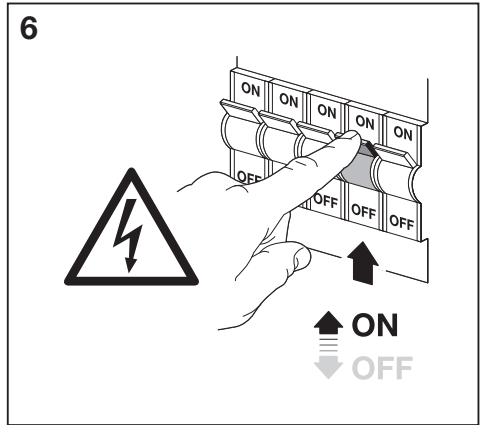

## SUN@HOME DOWNLIGHT

	EAN	W	lm Light Source	lm Output	K	Temp (°C)	V~	mA	Ra	Hz	IP	▽(°)	
SUNATHOME DOWNLIGHT SLIM 85 TW	4058075627000	4.5	400	170	2200- 5000	-20... +40	220- 240	60	>95	50/60	20	110	15000
SUNATHOME DOWNLIGHT SLIM 120 TW	4058075627024	8	700	400	2200- 5000	-20... +40	220- 240	80	>95	50/60	20	110	15000
SUNATHOME DOWNLIGHT SLIM 225 TW	4058075575851	22	1950	1500	2200- 5000	-20... +40	220- 240	150	>95	50/60	20	110	15000