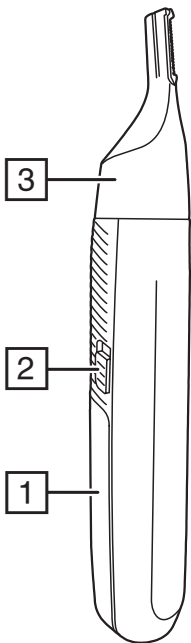

REMINGTON®

EST. NEW YORK 1937

Trim and Fit Detail Kit
NE8000

4

5

6

A

B**C**

6 mm

3 mm

Obsah je uzamčen

Dokončete, prosím, proces objednávky.

Následně budete mít přístup k celému dokumentu.

Proč je dokument uzamčen? Nahněvat Vás rozhodně nechceme. Jsou k tomu dva hlavní důvody:

- 1) Vytvořit a udržovat obsáhlou databázi návodů stojí nejen spoustu úsilí a času, ale i finanční prostředky. Dělali byste to Vy zadarmo? Ne*. Zakoupením této služby obdržíte úplný návod a podpoříte provoz a rozvoj našich stránek. Třeba se Vám to bude ještě někdy hodit.