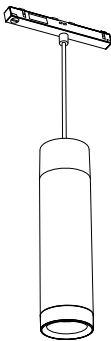

PHILIPS

hue personal
wireless
lighting

White and color
ambiance

Perifo

Cylinder pendant

HUE serial number

User manual
Benutzerhandbuch
Notice d'emploi
Manual de usuario
Manual do usuário
Manuale d'uso

Руководство пользователя
Посібник користувача
Пайдаланушы нұсқаулығы

Incl./Вкл.

Cylinder pendant

IP20

Obsah je uzamčen

Dokončete, prosím, proces objednávky.

Následně budete mít přístup k celému dokumentu.

Proč je dokument uzamčen? Nahněvat Vás rozhodně nechceme. Jsou k tomu dva hlavní důvody: