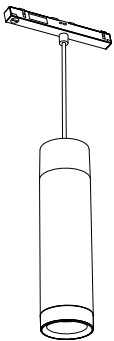

PHILIPS

hue personal
wireless
lighting

White and color
ambiance

Perifo

Cylinder pendant

HUE serial number

User manual
Benutzerhandbuch
Notice d'emploi
Manual de usuario
Manual do usuário
Manuale d'uso

Руководство пользователя
Посібник користувача
Пайдаланушы нұсқаулығы

Incl./Вкл.

Cylinder pendant

Obsah je uzamčen

Dokončete, prosím, proces objednávky.

Následně budete mít přístup k celému dokumentu.

Proč je dokument uzamčen? Nahněvat Vás rozhodně nechceme. Jsou k tomu dva hlavní důvody: