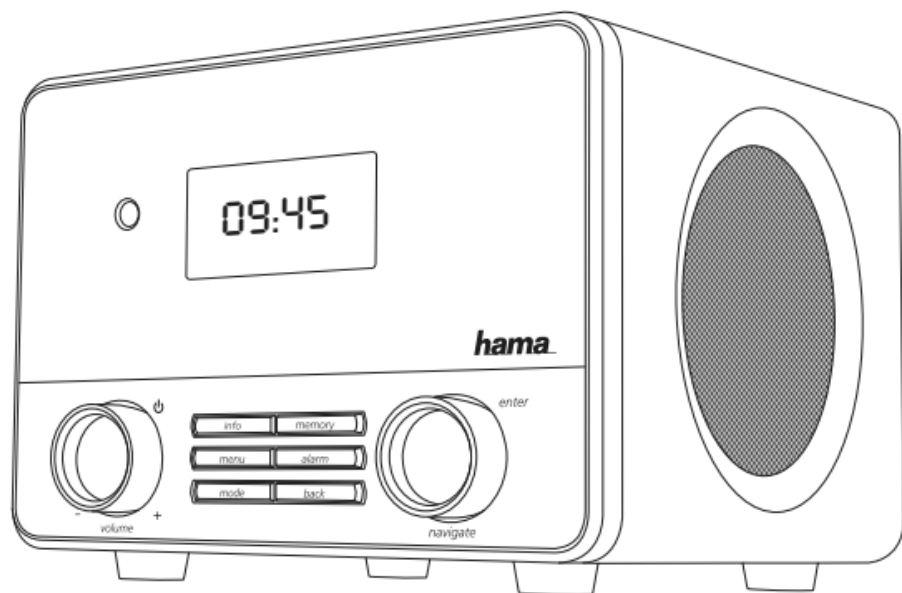

hama®

NETWORK ENTERTAINMENT

Internetové rádio IR110

Uživatelská příručka

objednací číslo: 00054823 (IR110)

Obsah

TECHNICKÉ ÚDAJE	3
OVLÁDACÍ PRVKY	6
STRUKTURA MENU	8
1. VYSVĚTLIVKY	12
2. OBSAH BALENÍ	12
3. BEZPEČNOST	13
4. PŘED SPUŠTĚNÍM	15
4.1. Nastavení LAN	15
4.2. Nastavení WLAN	15
5. ZAČÍNÁME	16
5.1. Dálkové ovládání	16
5.2. Připojení a spuštění	16
5.3. Obecné poznámky	17
5.4. Počáteční nastavení	19
6. HLAVNÍ NABÍDKA	20
7. INTERNETOVÉ RÁDIO	20
7.1. Vyhledávání stanic	21
7.2. Podcasty	22
7.3. Naposledy poslouchané... ..	22
7.4. Oblíbené	22
7.5. Oblíbené - vTuner	24
8. SLUŽBA SPOTIFY	25
9. PŘEHRÁVAČ HUDBY	27
9.1. Přehrávání z USB	27
9.2. Přehrávání z PC	27
9.3. Přehrávání ze sítě	28

9.4. Vlastní playlist	29
9.5. Možnosti přehrávání	29
10. EXTERNÍ VSTUP	30
11. SLEEP - ODLOŽENÉ VYPNUTÍ	30
12. BUDÍKY	31
12.1. Nastavení budíku	31
12.2. Zapnutí/Vypnutí	32
12.3. Odložené buzení	32
13. NASTAVENÍ	33
13.1. Ekvalizér	33
13.2. Síť	33
13.3. Čas / Datum	38
13.4. Jazyk	38
13.5. Tovární reset	39
13.6. Aktualizace	39
13.7. Průvodce nastavením... ..	39
13.8. Informace	39
13.9. Podsvícení	40
13.10. AUX	40
14. APLIKACE HAMA	41
15. PÉČE A ÚDRŽBA	47
16. ZÁRUČNÍ PODMÍNKY	47
17. SERVIS	47
18. LIKVIDACE	48
19. PROHLÁŠENÍ O SHODĚ	48