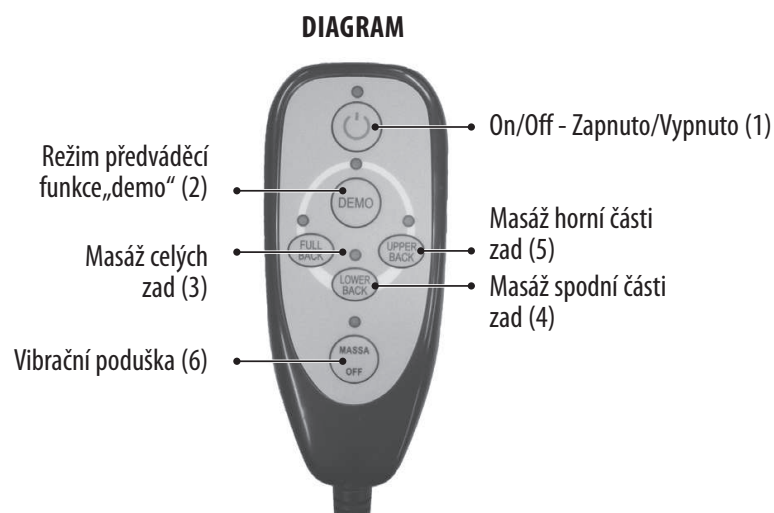

NÁVOD K POUŽITÍ

1) Technická specifikace:

- 2 masážní hlavice
- Masáž „shiatsu“
- 3 masážní zóny (horní část zad/spodní část zad/celá záda)
- 1 předváděcí funkce „demo“
- Vibrační poduška

2) Popis zařízení „RELAX MASS“:

Systém upínacích popruhů:

Součástí výbavy masážního přístroje „RELAX MASS“ je systém upínacích popruhů, které umožní jeho upevnění na jakékoliv židli či sedáku. Upínací popruhy natáhněte na obě strany opěráku, spojte je a upevněte pomocí zakončení na suchý zip.

Ovládací prvky ovladače:

3) Použití zařízení „RELAX MASS“:

„RELAX MASS“ se používá v kombinaci s adaptérem. Nejprve zapojte koncovku napájecího kabelu do zásuvného konektoru (samice) na pravé straně masážní podušky. Potom adaptér zapojte do elektrické zásuvky. Po zapojení do zásuvky elektrického napájení je přístroj „RELAX MASS“ připravený k použití.

- On/Off (Zapnuto/Vypnuto)
Zapínání a vypínání přístroje se ovládá stisknutím červeného tlačítka (viz schéma, bod 1).

Opěra:

- Předváděcí režim „demo“ (viz schéma, bod 2)
Tento režim slouží k předvedení posloupnosti jednotlivých typů masáží. Tato funkce je zajímavá v případě, že požadujete různé typy masáže.
- Režim manuálního ovládání
Máte možnost nastavení lokální masáže nebo masáže celých zad v závislosti na tom, jakou partii chcete masírovat.
 - Masáž celých zad (viz schéma, bod 3).