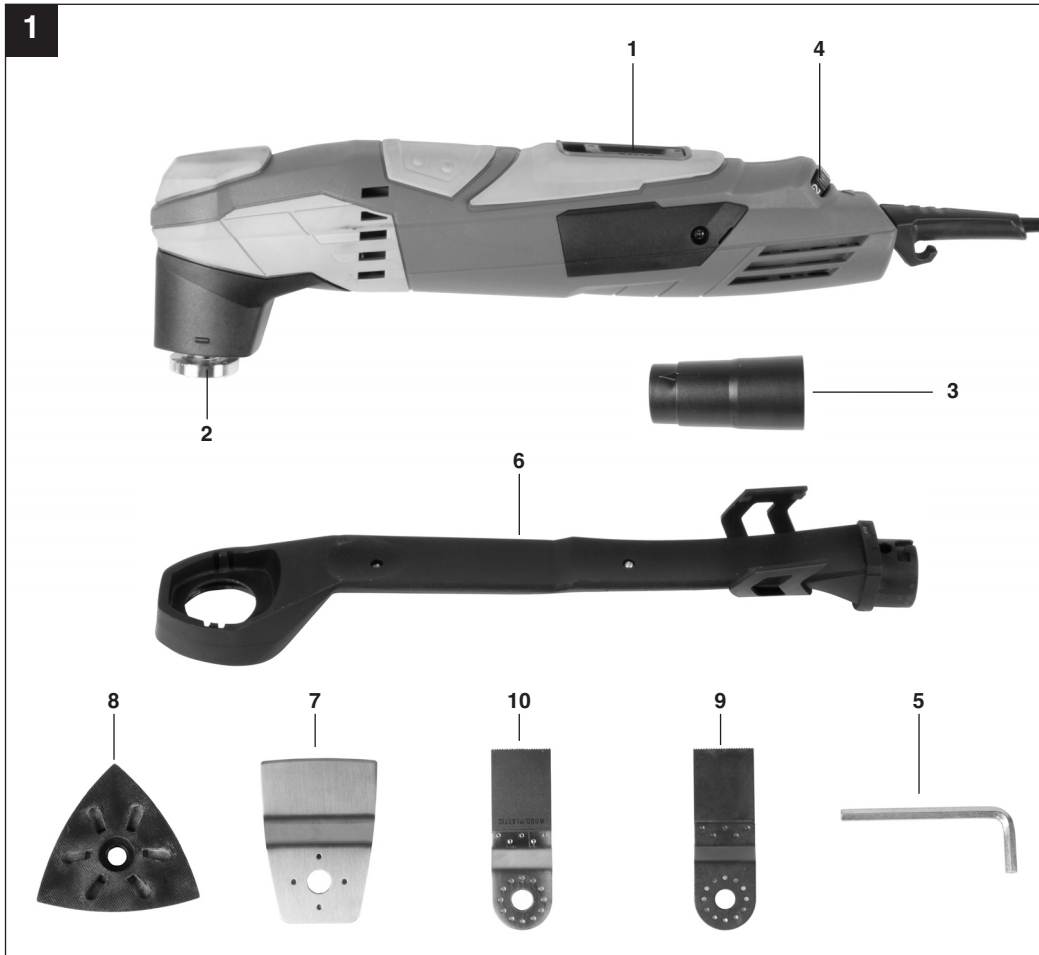

**Einhell**®

4

**CE**

Art.-Nr.: 44.650.40

I.-Nr.: 11010

RT-MG **200 E**

- Ⓓ Bitte Seite 2-5 ausklappen
- Ⓒ Nalistujte prosím stranu 2-5
- Ⓔ Prosimo razgrnite strani 2-5
- Ⓔ Prosím otvorte strany 2-5
- Ⓔ Otvorite stranice 2-5
- Ⓔ Ве молиме отворете страна 2-5
- Ⓔ Kérjük a 2-től – 5-ig levő oldalakat szétnyitni
- Ⓔ Otvorite stranice 2-5