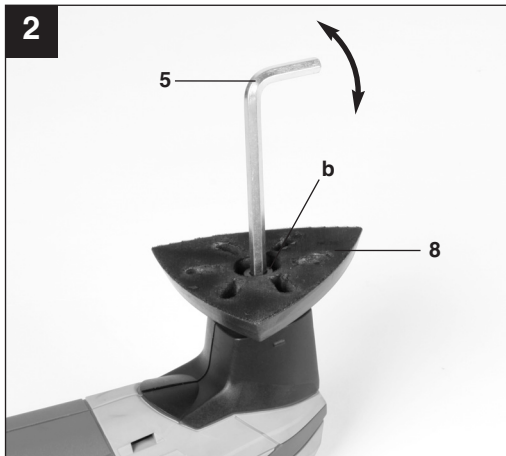

**Einhell**®

4

**CE**

Art.-Nr.: 44.650.40

I.-Nr.: 11010

RT-MG **200 E**

- Ⓓ Bitte Seite 2-5 ausklappen
- Ⓒ Nalistujte prosím stranu 2-5
- Ⓔ Prosimo razgrnite strani 2-5
- Ⓔ Prosím otvorte strany 2-5
- Ⓔ Otvorite stranice 2-5
- Ⓔ Ве молиме отворете страна 2-5
- Ⓔ Kérjük a 2-től – 5-ig levő oldalakat szétnyitni
- Ⓔ Otvorite stranice 2-5