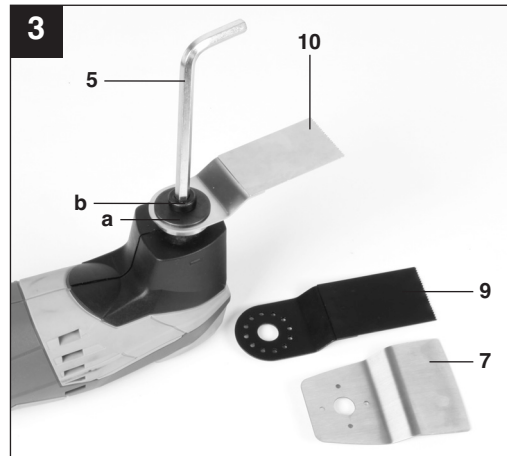

**Einhell**®

4

**CE**

Art.-Nr.: 44.650.40

I.-Nr.: 11010

RT-MG **200 E**

- Ⓓ Bitte Seite 2-5 ausklappen
- Ⓒ Nalistujte prosím stranu 2-5
- Ⓔ Prosimo razgrnite strani 2-5
- Ⓔ Prosím otvorte strany 2-5
- Ⓔ Otvorite stranice 2-5
- Ⓔ Ве молиме отворете страна 2-5
- Ⓔ Kérjük a 2-től – 5-ig levő oldalakat szétnyitni
- Ⓔ Otvorite stranice 2-5