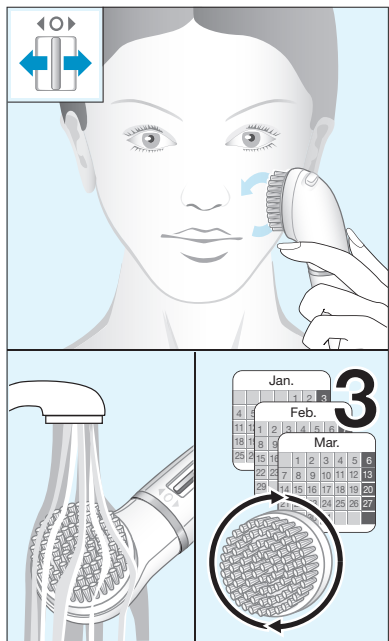

Braun Infolines

Deutsch	4
English	8
Français	13
Español	17
Português	21
Italiano	25
Nederlands	28
Dansk	32
Norsk	35
Svenska	38
Suomi	41
Polski	44
Český	48
Slovenský	51
Magyar	54
Hrvatski	57
Slovenski	61
Türkçe	65
Română (RO/MD)	70
Ελληνικά	74
Български	78
Русский	82
Українська	87
عربي	95

DE/AT	00 800 27 28 64 63 00 800 BRAUNINFOLINE
CH	08 44 - 88 40 10
UK	0800 783 7010
IE	1 800 509 448
FR	0 800 944 802
BE	0 800 14 592
ES	901 11 61 84
PT	808 20 00 33
IT	800 440 017
NL	0 800-445 53 88
DK	70 15 00 13
NO	22 63 00 93
SE	020 - 21 33 21
FI	020 377 877
PL	801 127 286 801 1 BRAUN
CZ	221 804 335
SK	02/5710 1135
HU	(06-1) 451-1256
HR	091 66 01 777
SI	080 2822
TR	0 800 261 63 65
RO	021.224.30.35
GR	210-9478700
RU	8 800 200 20 20
UA	0 800 505 000
HK	2926 2300 (Jebsen Consumer Service Centre)
ZA	0860 112 188 (Sharecall charged at local rates)

Braun GmbH
Frankfurter Straße 145
61476 Kronberg/Germany
www.braun.com
www.service.braun.com

DE/UK/FR/ES/PT/IT/NL/DK/NO/SE/FI/
PL/CZ/SK/HU/HR/SI/TR/RO/GR/BG/
RU/UA/ARAB