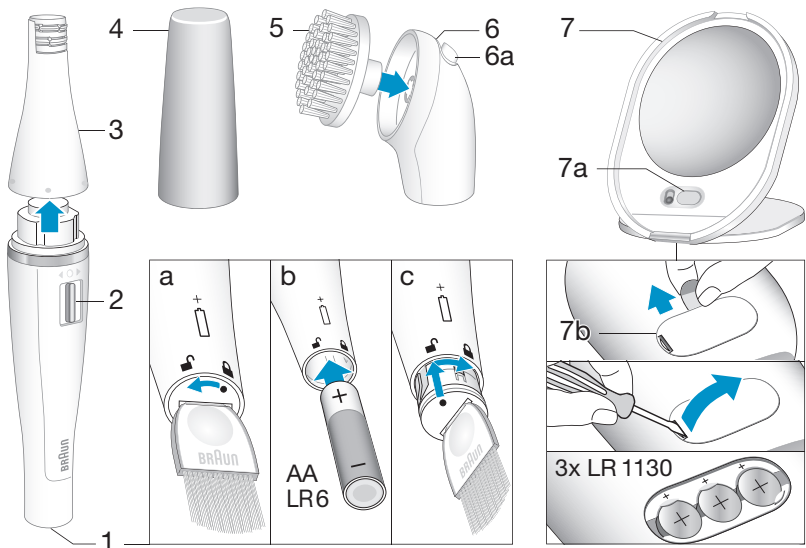

Braun Infolines

Deutsch	4
English	8
Français	13
Español	17
Português	21
Italiano	25
Nederlands	28
Dansk	32
Norsk	35
Svenska	38
Suomi	41
Polski	44
Český	48
Slovenský	51
Magyar	54
Hrvatski	57
Slovenski	61
Türkçe	65
Română (RO/MD)	70
Ελληνικά	74
Български	78
Русский	82
Українська	87
عربي	95

DE/AT	00 800 27 28 64 63 00 800 BRAUNINFOLINE
CH	08 44 - 88 40 10
UK	0800 783 7010
IE	1 800 509 448
FR	0 800 944 802
BE	0 800 14 592
ES	901 11 61 84
PT	808 20 00 33
IT	800 440 017
NL	0 800-445 53 88
DK	70 15 00 13
NO	22 63 00 93
SE	020 - 21 33 21
FI	020 377 877
PL	801 127 286 801 1 BRAUN
CZ	221 804 335
SK	02/5710 1135
HU	(06-1) 451-1256
HR	091 66 01 777
SI	080 2822
TR	0 800 261 63 65
RO	021.224.30.35
GR	210-9478700
RU	8 800 200 20 20
UA	0 800 505 000
HK	2926 2300 (Jebsen Consumer Service Centre)
ZA	0860 112 188 (Sharecall charged at local rates)

Braun GmbH
Frankfurter Straße 145
61476 Kronberg/Germany
www.braun.com
www.service.braun.com

DE/UK/FR/ES/PT/IT/NL/DK/NO/SE/FI/
PL/CZ/SK/HU/HR/SI/TR/RO/GR/BG/
RU/UA/ARAB