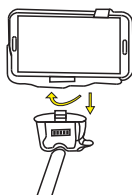

## NABÍJENÍ

Baterii nabíjejte připojením zařízení k počítači nebo zdroji napájení USB.

**Nabíjím:** červená kontrolka LED.

**Plně nabito:** kontrolka nabíjení se vypne.

**Poznámka:** Nenechávejte zařízení během nabíjení bez dozoru!

## POKYNY PRO BLUETOOTH PÁROVÁNÍ

1. Zapněte monopod posunutím přepínače v dolní části rukojeti do polohy ON.
2. Zapněte Bluetooth na vašem zařízení a připojte se k zařízení s názvem „GOGEN“.

**Poznámka:** Monopod lze párovat vždy pouze s jedním zařízením.

## POKYNY PRO POUŽITÍ

1. Vložte mobilní telefon do držáku.

2. Připevněte držák s telefonem na monopod.

3. Natáhněte monopod.

4. Spustíte aplikaci fotoaparát ve vašem mobilním telefonu.

5. Zaměřte telefon na sebe a stiskněte tlačítko „PRESS“ pro zachycení snímku. Zábava začíná!