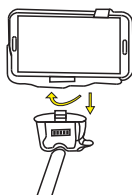

Nabíjím: červená kontrolka LED.

Plně nabito: kontrolka nabíjení se vypne.

Poznámka: Nenechávejte zařízení během nabíjení bez dozoru!

POKYNY PRO BLUETOOTH PÁROVÁNÍ

1. Zapněte monopod posunutím přepínače v dolní části rukojeti do polohy ON.
2. Zapněte Bluetooth na vašem zařízení a připojte se k zařízení s názvem „GOGEN“.

Poznámka: Monopod lze párovat vždy pouze s jedním zařízením.

POKYNY PRO POUŽITÍ

1. Vložte mobilní telefon do držáku.

2. Připevněte držák s telefonem na monopod.

3. Natáhněte monopod.

4. Spustěte aplikaci fotoaparát ve vašem mobilním telefonu.