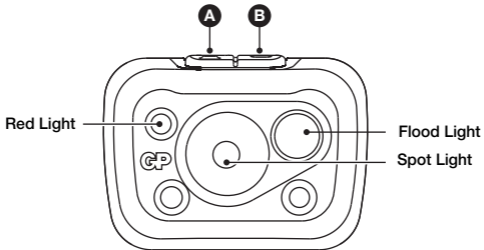

DISCOVERY

CHW53

Tough Work Headlamp

Quick Start Guide

GP

Compatible

Obsah je uzamčen

Dokončete, prosím, proces objednávky.