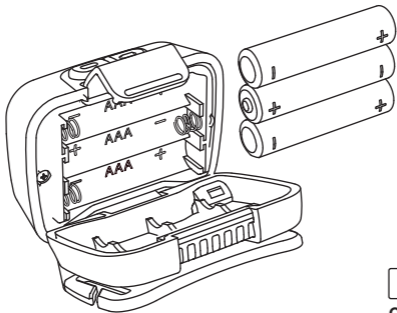

DISCOVERY

CHW53

Tough Work Headlamp

Quick Start Guide

GP

Compatible

Obsah je uzamčen

Dokončete, prosím, proces objednávky.